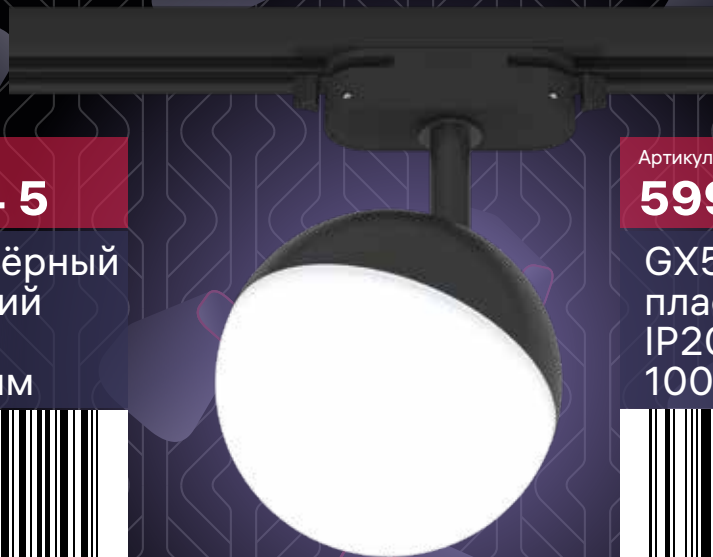

4 066231 599245 >