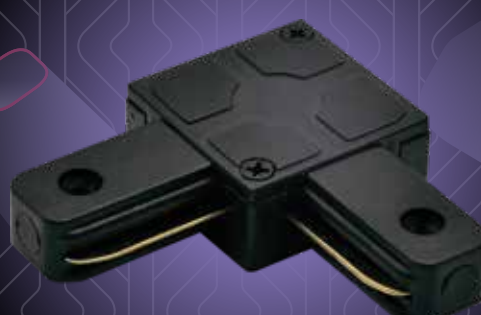

Артикул
59746 3

175-265 В | 50 Гц | IP20
чёрный | пластик
65x65x17 мм