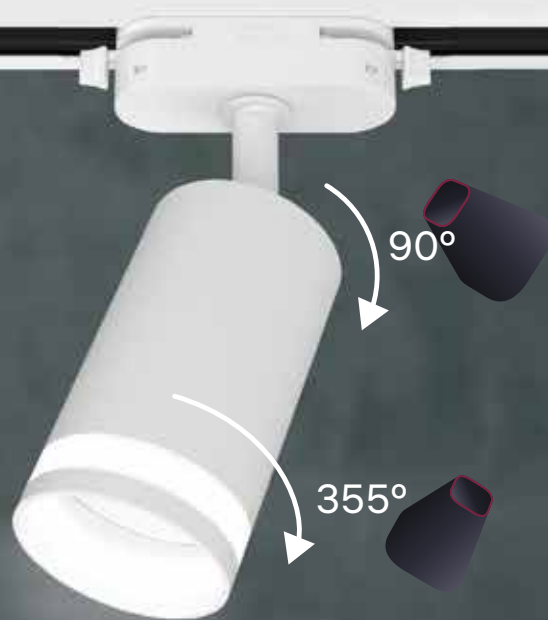

Ritter

ARTLINE

Светильники трековые

Площадь освещения до 2,6 м²