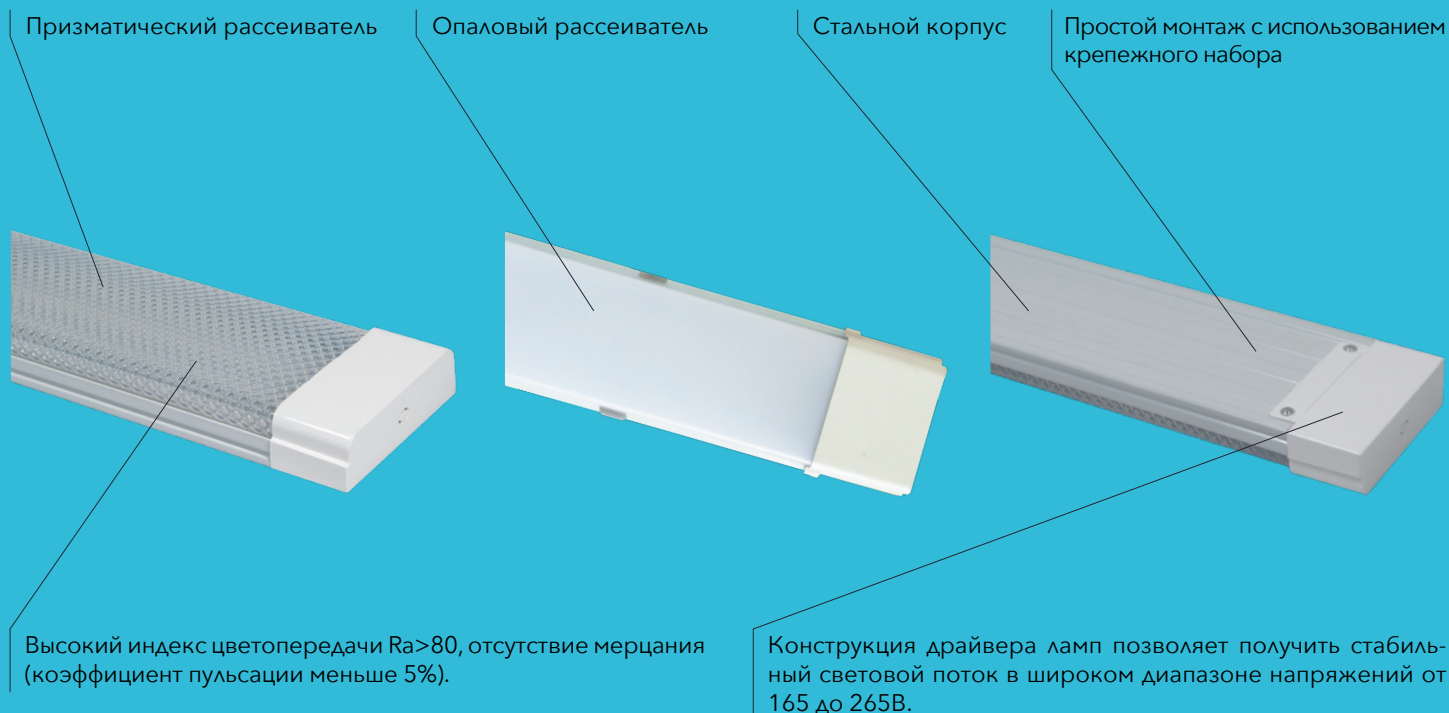

Sweko

СВЕТИЛЬНИК СВЕТОДИОДНЫЙ ЛИНЕЙНЫЙ
СЕРИИ SDBO L2

LED IP40 165-265В ОПАЛ ПРИЗМА

Светильник Sweko SDBO L2 (аналог ЛПО) – это светодиодный линейный светильник для накладного монтажа. Светодиодные светильники Sweko SDBO L2 предназначены для энергоэффективного общего внутреннего освещения. Применяются в общественных помещениях: офисы, магазины, административные здания. Оптимально подходят для освещения в коридорах и на лестничных площадках. Оригинальный и лаконичный дизайн.

Простая коммутация,
защитный проводник для подключения к заземлению

Напряжение	165-265В
Срок службы	30 000 часов
Световая отдача (опал)	>88 лм/Вт
Световая отдача (призма)	>95 лм/Вт
Коэффициент мощности	>0,8PF
Климатическое исполнение	УХЛ 3.1
Тип кривой силы света	Косинусная (Δ)
Диапазон рабочих температур	от -20С до +40С

Мощность	Артикул	Модель	Световой поток	Рассеиватель	Цветовая температура	Вес	Размеры светильника		
							Длина (Д)	Ширина (Ш)	Высота (В)
18 Вт	38819	SDBO-L2-IP40-18W-600-6K-MP	1 700 лм	призматический	6 500 К	0,24 кг	600 мм	61 мм	24 мм
36 Вт	38821	SDBO-L2-IP40-36W-1200-6K-MP	3 400 лм	призматический	6 500 К	0,42 кг	1200 мм	61 мм	24 мм
18 Вт	38847	SDBO-L2-IP40-18W-600-6K-MO	1 600 лм	опал, матовый	6 500 К	0,24 кг	600 мм	61 мм	24 мм
36 Вт	38957	SDBO-L2-IP40-36W-1200-6K-MO	3 200 лм	опал, матовый	6 500 К	0,42 кг	1200 мм	61 мм	24 мм