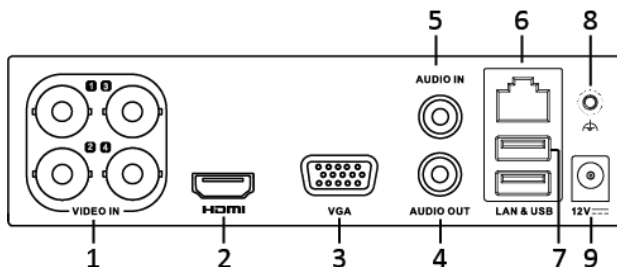

HiWatch
by **HIKVISION**

Паспорт изделия

DS-H108G

8-канальный HD-TVI регистратор

DS-H108G

Ключевые особенности:

- 8 каналов
- Запись с разрешением до 2Мп
- Вывод видео с разрешением до 1080p
- 1 SATA HDD до 6ТБ
- 1/1 аудиовход/ выход
- Сетевой интерфейс 1 RJ-45 10M/100M Ethernet

Интерфейсы задней панели

Цифра	Наименование	Цифра	Наименование
1	Видеовход	6	LAN
2	HDMI	7	USB
3	VGA	8	Заземление
4	Аудиовыход	9	Источник питания
5	Аудиовход		

*Изображения и спецификации могут быть изменены без дополнительного уведомления.

*За подробной информацией обращайтесь к вашему персональному менеджеру

Спецификации

DS-H108G	
Видео/аудиовход	
Формат видеосжатия	H.264+ / H.264
Аналоговые, HD-TVI и AHD камеры	8 каналов BNC (1.0 Вp-р, 75 Ω)
IP камеры	По умолчанию 2 канала
Стандарт аудиосжатия	G.711u
Аудиовход	1 канал RCA (2.0 Вp-р, 1 кΩ) (может использоваться для двустороннего аудио)
Видео/аудиовыход	
Видеовыход	1 HDMI, 1 VGA
Разрешение вывода	1920x1080/60Гц, 1280x1024/60Гц, 1280x720/60Гц, 1024x768/60Гц
Аудиовыход	1 канал, RCA (Линейный, 1 КΩ)
Запись	
Количество потоков	2
Основной поток	Аналоговый канал: WD1@25к/с HD-TVI канал: 1080p Lite/ 720p@25к/с AHD/CVI канал: 1080p Lite/ 720p@25к/с IP-канал: 960p@25к/с
Дополнительный поток	CIF/QVGA/QCIF@25к/с
Тип потока	Видео, видео и аудио
Битрейт видео	32Кбит/с — 4Мбит/с
Битрейт аудио	64кбит/с
Сеть	
Удаленные соединения	128
Протоколы	TCP/IP, PPPoE, DHCP, EZVIZ Cloud P2P, DNS, DDNS, NTP, SADP, SMTP, NFS, iSCSI, UPnP™, HTTPS
Жесткий диск	
SATA	1
Объем	До 6ТБ (см. список совместимых моделей)
Интерфейсы	
Сетевой интерфейс	RJ-45 10M / 100M Ethernet
USB-интерфейс	2 USB 2.0
Общие	
Питание	DC12В
Потребляемая мощность	До 12Вт (без HDD)
Рабочие условия	-10°C — 55°C, влажность 10% ~ 90%
Размеры	200 × 200 × 45 мм
Вес	≤0.8кг (без HDD)