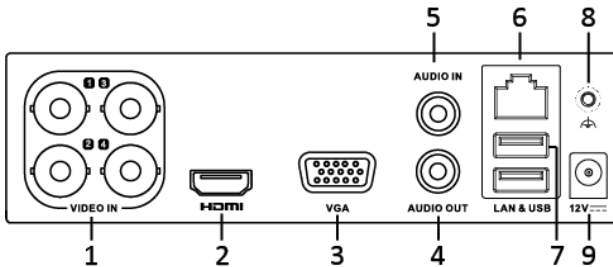

Паспорт изделия

DS-H204Q

4-канальный гибридный HD-TVI регистратор для аналоговых, HD-TVI, AHD и CVI камер + 1 IP-канал (до 6 с замещением аналоговых в Enhanced IP mode fw 3.5.37)

DS-H204Q

Ключевые особенности:

- 4 канала
- Запись с разрешением до 4Мп
- Вывод видео с разрешением до 1080p
- 1 SATA HDD до 6ТБ
- 1/1 аудиовход/ выход
- Сетевой интерфейс 1 RJ-45 10M/100M Ethernet

Интерфейсы задней панели

Цифра	Наименование	Цифра	Наименование
1	Видеовход	6	LAN
2	HDMI	7	USB
3	VGA	8	Заземление
4	Аудиовыход	9	Источник питания
5	Аудиовход		

*Изображения и спецификации могут быть изменены без дополнительного уведомления.

*За подробной информацией обращайтесь к вашему персональному менеджеру

Спецификации

DS-H204Q	
Видео/аудиовход	
Формат видеосжатия	H.265 Pro/H.265+/ H.265/H.264+ / H.264
Аналоговые, HD-TVI и AHD камеры	4 канала BNC (1.0 Вp-p, 75 Ω)
IP камеры	По умолчанию — 1 (до 6 с замещением аналоговых в Enhanced IP mode fw 3.5.37)
Стандарт аудиосжатия	G.711u
Аудиовход	1 канал RCA (2.0 Вp-p, 1 кΩ) (может использоваться для двустороннего аудио)
Видео/аудиовыход	
Видеовыход	1 HDMI, 1 VGA
Разрешение вывода	1920x1080/60Гц, 1280x1024/60Гц, 1280x720/60Гц, 1024x768/60Гц
Аудиовыход	1 канал, RCA (Линейный, 1 КΩ)
Запись	
Количество потоков	2
Основной поток	Аналоговый канал: WD1@25к/с HD-TVI канал: 3Мп@15к/с (1й канал), 1080p@15к/с, 1080p Lite /720p Lite /720p@25к/с AHD/CVI канал: 1080p@25к/с, 1080p Lite /720p@25к/с IP-канал: до 4Мп
Дополнительный поток	WD1/4CIF@12к/с, CIF/QVGA/QCIF@25к/с
Тип потока	Видео, видео и аудио
Битрейт видео	32Кбит/с — 6Мбит/с
Битрейт аудио	64кбит/с
Синхронное воспроизведение	4 канала
Сеть	
Удаленные соединения	128
Протоколы	TCP/IP, PPPoE, DHCP, EZVIZ Cloud P2P, DNS, DDNS, NTP, SADP, SMTP, NFS, iSCSI, UPnP™, HTTPS, ONVIF
Жесткий диск	
SATA	1
Объем	До 6ТБ (см. список совместимых моделей)
Интерфейсы	
Сетевой интерфейс	RJ-45 10M / 100M Ethernet
USB-интерфейс	2 USB 2.0
Общие	
Питание	DC12В
Потребляемая мощность	До 8Вт (без HDD)