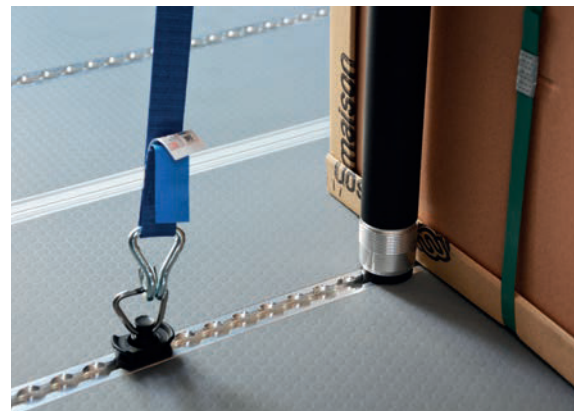

НОВЕ У НАШІЙ ПРОГРАМІ

Кріплення вантажу для безпечних перевезень: Fiat Ducato L2 висота H2

Бічні стінки з інтегрованими рейками

Стеля з інтегрованими рейками

Фанерна підлога з інтегрованими рейками

ІННОВАЦІЙНІ РІШЕННЯ ДЛЯ ВАШОГО ФУРГОНА