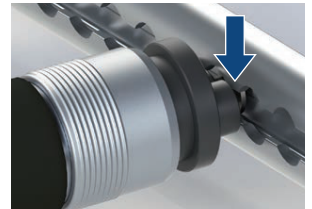

НОВЕ У НАШІЙ ПРОГРАМІ

Кріплення вантажу для безпечних перевезень: Fiat Ducato L2 висота H2

Бічні стінки з інтегрованими рейками

Стеля з інтегрованими рейками

Фанерна підлога з інтегрованими рейками

ІННОВАЦІЙНІ РІШЕННЯ ДЛЯ ВАШОГО ФУРГОНА