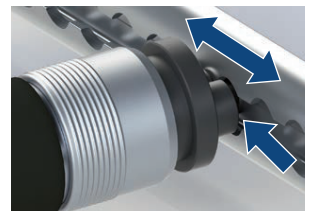

НОВЕ У НАШІЙ ПРОГРАМІ

Кріплення вантажу для безпечних перевезень: Fiat Ducato L2 висота H2

Бічні стінки з інтегрованими рейками

Стеля з інтегрованими рейками

Фанерна підлога з інтегрованими рейками

ІННОВАЦІЙНІ РІШЕННЯ ДЛЯ ВАШОГО ФУРГОНА