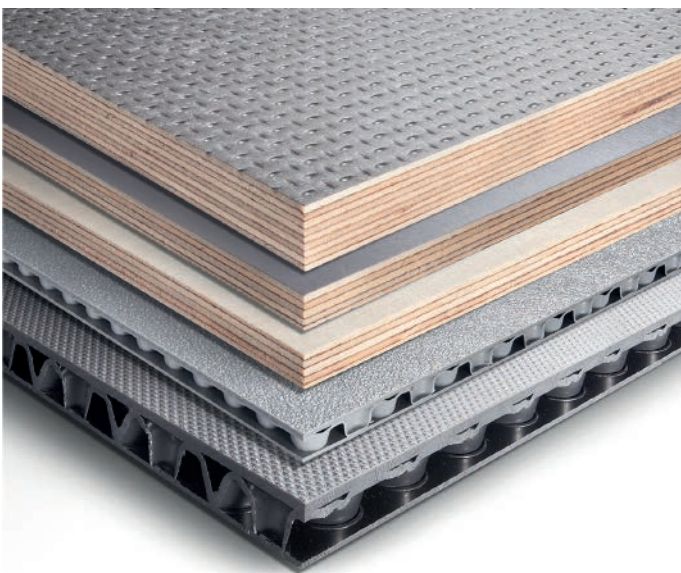

Стелю виготовлено з ПП-пластику (приблизно **на 60% легше** за фанеру)