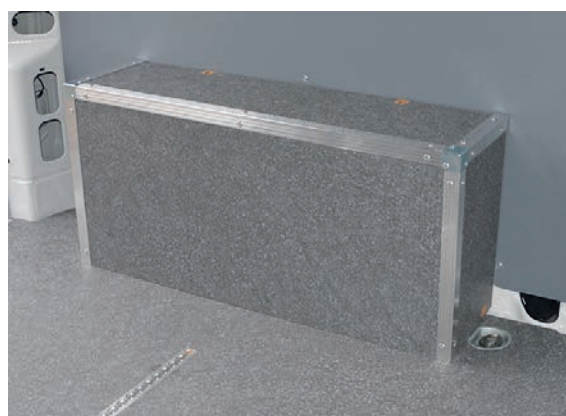

ІННОВАЦІЙНІ РІШЕННЯ ДЛЯ ВАШОГО ФУРГОНА

Більше інформації за посиланням

🌐 www.maison.com.ua
info@maison.com.ua

☎ +38 (044) 365-30-20
+38 (067) 467-30-21

02/2020