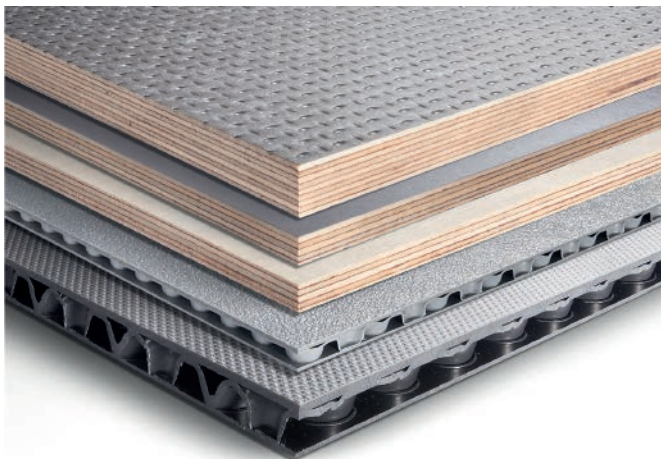

Колісні арки можна захистити від пошкоджень пластиковими накладками

ІННОВАЦІЙНІ РІШЕННЯ ДЛЯ ВАШОГО ФУРГОНА

Більше інформації - за посиланням

www.maison.com.ua
info@maison.com.ua

+38 (044) 365-30-20
+38 (067) 467-30-21

11/2021