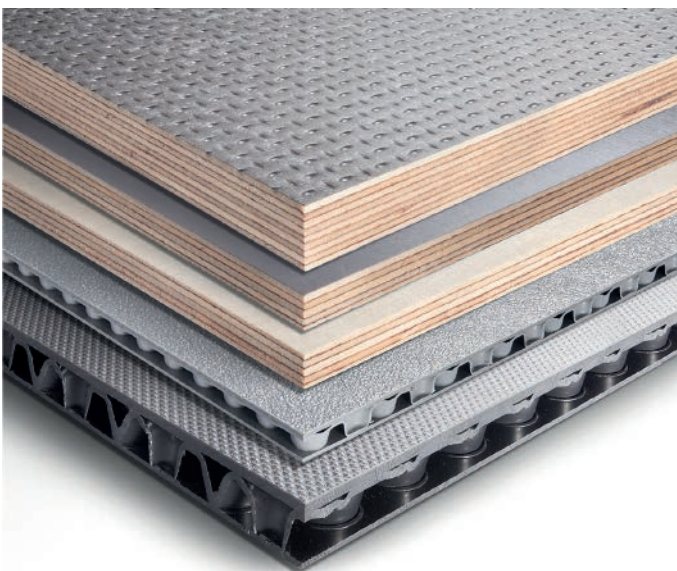

## Облицювання підлоги та бічних стінок для TOYOTA PROACE CITY, довжина L2

Бічні панелі виготовлено з ПП-пластику (приблизно **на 60% легше** за фанеру)

## Фанерна підлога MG9 з покриттям, темно-сірого кольору

Стелю виготовлено з ПП-пластику (приблизно **на 60% легше** за фанеру)

ІННОВАЦІЙНІ РІШЕННЯ ДЛЯ ВАШОГО ФУРГОНА

Більше інформації - за посиланням

[www.maison.com.ua](http://www.maison.com.ua)  
[info@maison.com.ua](mailto:info@maison.com.ua)