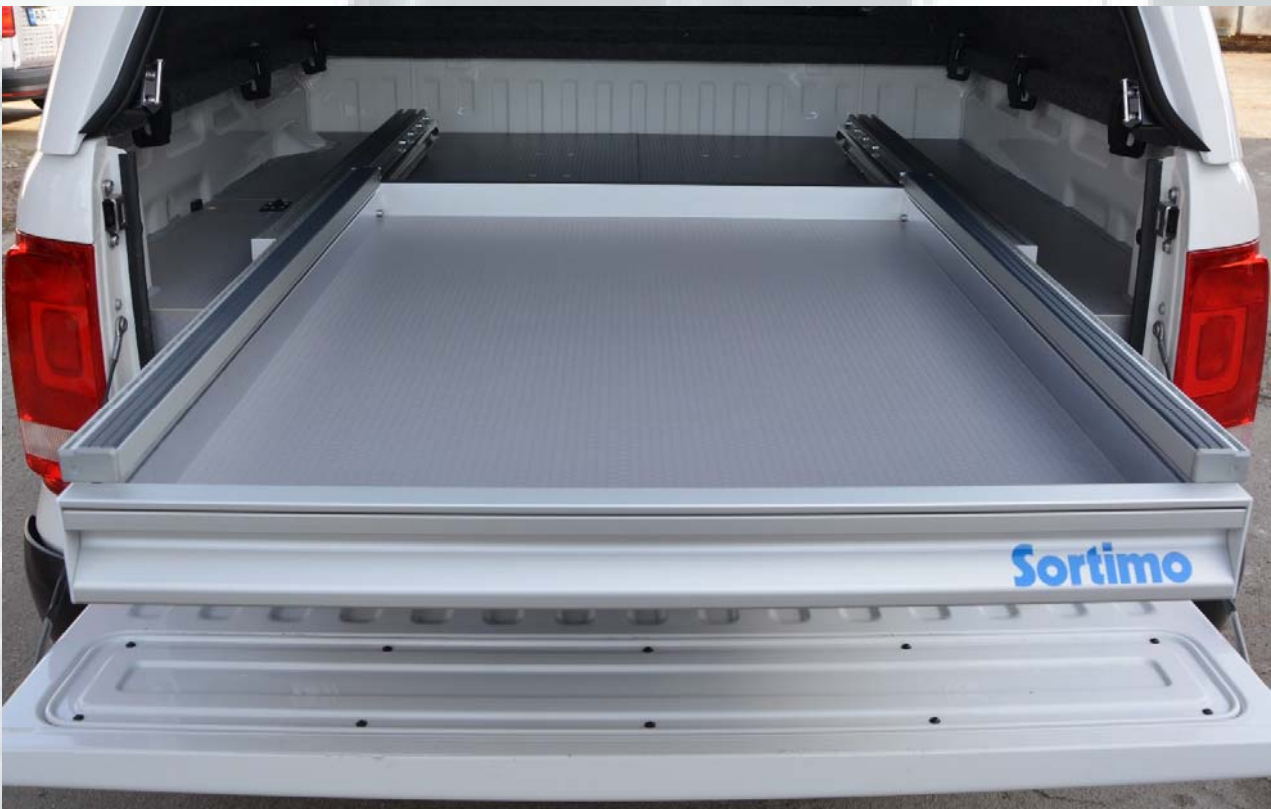

Sortimo®
Intelligent Mobility

ТОВ «МЕЙСОН»

02081, Україна, м. Київ, вул. Тепловозна, 18
тел./факс: 0-44 365-30-20, 365-30-20
E-mail: info@maison.com.ua | www.maison.com.ua