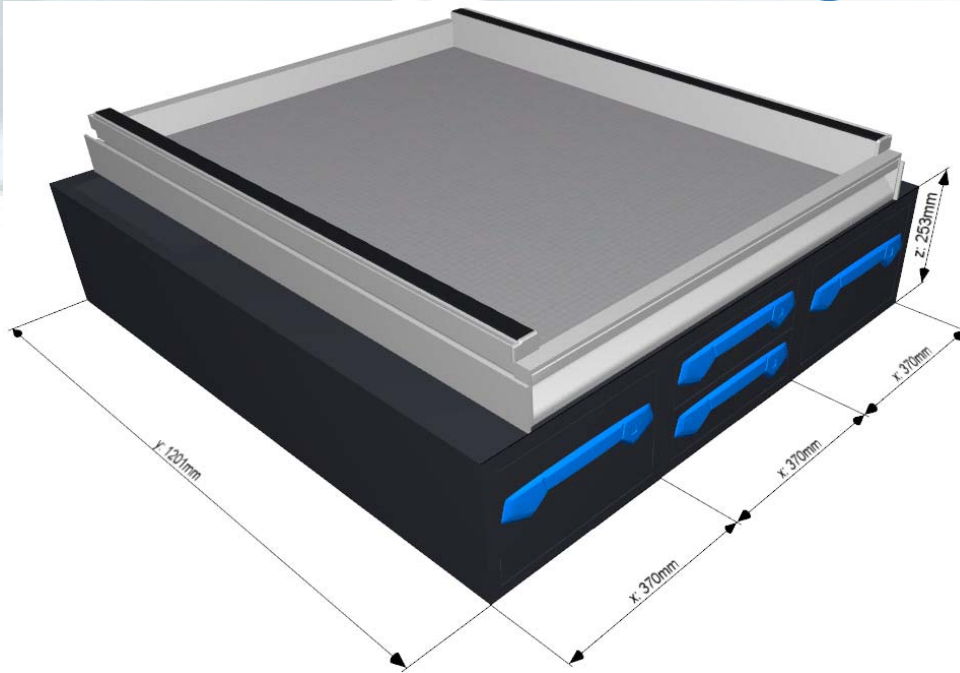

Sortimo®
Intelligent Mobility

ТОВ «МЕЙСОН»

02081, Україна, м. Київ, вул. Тепловодна, 18
тел./факс: 0-44 365-30-20, 365-30-20
E-mail: info@maison.com.ua | www.maison.com.ua