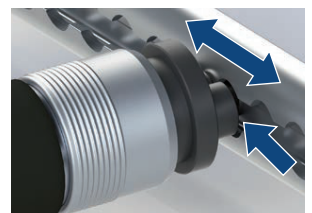

## Кріплення вантажу для безпечних перевезень: Citroen Jumper L2 висота H2

Бічні стінки з інтегрованими рейками