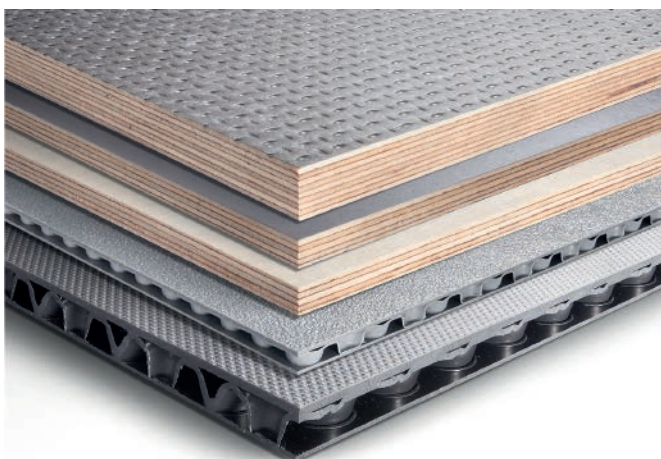

Колісні арки можна захистити від пошкоджень пластиковими накладками

ІННОВАЦІЙНІ РІШЕННЯ ДЛЯ ВАШОГО ФУРГОНА

Більше інформації - за посиланням

www.maison.com.ua
info@maison.com.ua

+38 (044) 365-30-20
+38 (067) 467-30-21

11/2021