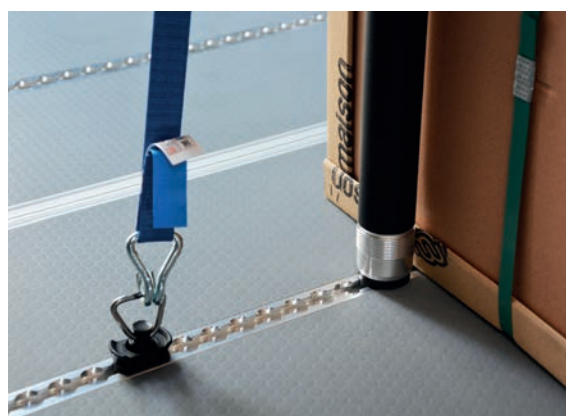

ІНОВАЦІЙНІ РІШЕННЯ ДЛЯ ВАШОГО ФУРГОНА

Більше інформації за посиланням

🌐 www.maison.com.ua
info@maison.com.ua

☎ +38 (044) 365-30-20
+38 (067) 467-30-21

10/2019