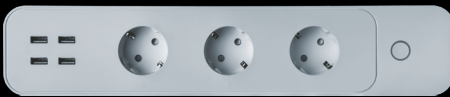

Умный удлинитель

- Включайте и выключайте приборы удаленно, контролируя каждую из розеток отдельно или все устройство в целом.

NSH-PE-01

Таймер

Счетчик (для получения статистики потребления электроэнергии)

Функция измерения мощности, потребляемой подключенными приборами

Гарантия 1 год

Код продукта	NSH-PE-01-WiFi
Кол-во розеток	3
Количество USB-разъемов	4
Заземление	да
Тип управления	ручной, дистанционный
Макс. нагрузка	3680 Вт, 16А
Длина провода	1,5 м
Кол-во штук в коробке	20
Штрихкод	4680043 14557 7