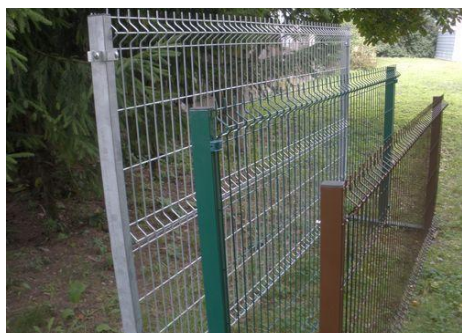

ПАНЕЛЬНЫЕ ОГРАЖДЕНИЯ ГАРДИС/ГРАНД ЛАЙН с полимерным покрытием

В СОСТАВ ВХОДИТ:

1. Металлические столбы 60*40
(с полимерным покрытием RAL 6005, 8017, 7040, 5005)
2. 3D Панель (пруток 4 мм), 2D Панель (пруток 5*6 мм)
(с полимерным покрытием RAL 6005, 8017, 7040, 5005)
3. Крепление (скоба и болт М6*100)
4. Монтаж с бетонированием столбов

Стоимость за пог/м с монтажом

| ВЫСОТА | Ограждение 3D | | Ограждения 2D | Ограждение 2D (Estetic) |
|--------|---------------|------|---------------|----------------------------|
| | ЦИНК | RAL | RAL | RAL |
| 1 м | 1350 | 1400 | 1850 | 2150 |
| 1,53 м | 1600 | 1700 | 2200 | 2500 |
| 2,03 м | 2000 | 2100 | 2850 | НЕТ |