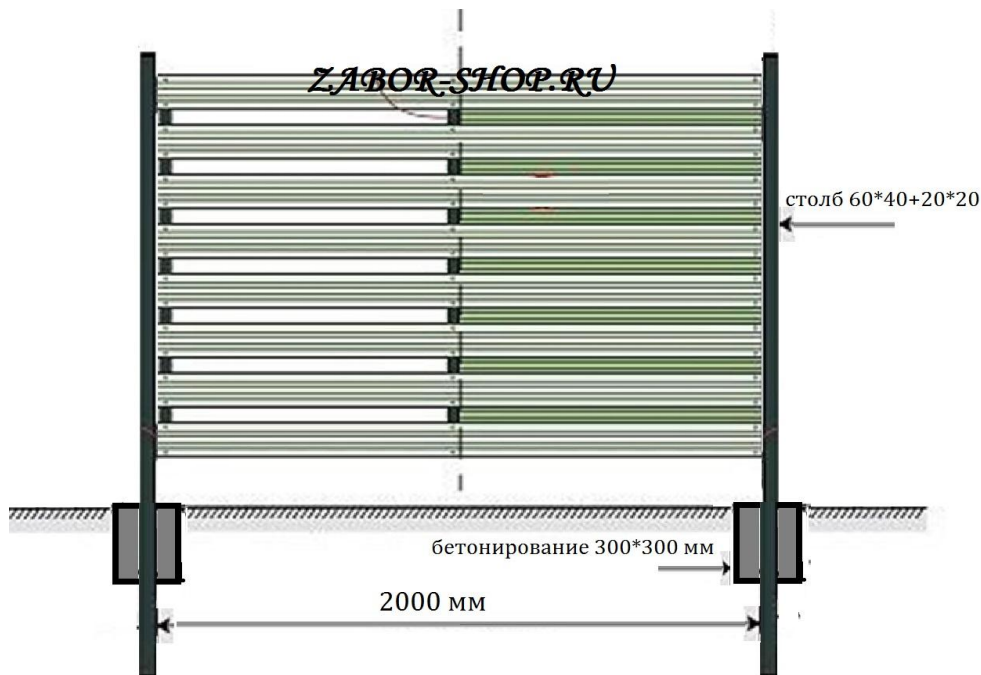

ЗАБОР МЕТАЛЛИЧЕСКИЙ ШТАКЕТНИК (горизонт) С МОТНАЖОМ

В СТОИМОСТЬ ЗАБОРА ВХОДИТ:

1. Металлические столбы 60*40 (через 2 м)
2. Металлический штакетник ПРЕМИУМ на ВАШ выбор
4. Саморезы в цвет штакетника
5. Монтаж забора
6. Бетонирование столбов

Грунтовка столбов и лаг В ПОДАРОК!

Прайс от 17.04.18

Название	Металлический штакетник "ПРЕМИУМ" шаг 4 см					Металлический штакетник "ПРЕМИУМ" ШАХМАТКА				
	Ширина рабочая, мм	Цена руб. пог/м				Ширина рабочая, мм	Цена руб. пог/м			
		Высота 1,2 м	Высота 1,5 м	Высота 1,8 м	Высота 2,0 м		Высота 1,2 м	Высота 1,5 м	Высота 1,8 м	Высота 2,0 м
С полимерным покрытием	116	2000	2100	2350	2500	116	2550	2650	3100	3250
С двухсторонним порошковым полимерным покрытием // ANTIK	116	2350	2550	2850	2950	116	3200	3500	4000	4250
С покрытием под дерево	116	2200	2300	2700	2800	116	3100	3400	3900	4150

Толщина металлоштакетника 0,5 мм

ОПЛАЧИВАЕТСЯ ОТДЕЛЬНО:

ДОСТАВКА (зависит от удаленности объекта и количества доставок)
ДЕМОНТАЖ (от 100 руб. п/м, зависит от сложности)