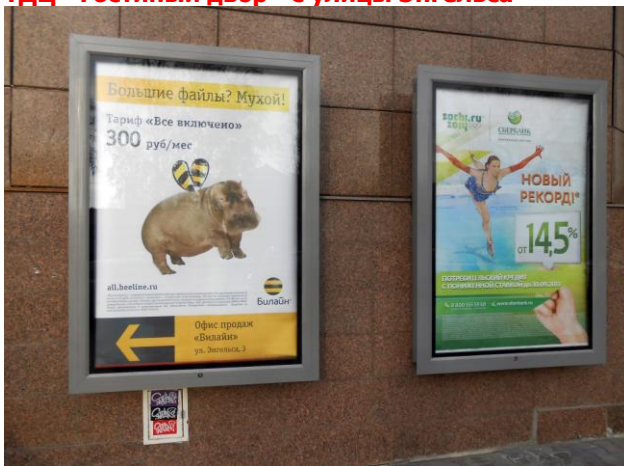

Тип конструкции – с динамической
 сменой изображений, со светодиодной
 подсветкой.

Стоимость – **6 000** руб./мес. за один
 плакат

Щит № 2
 при входе в ТДЦ «Гостиный двор»
 с улицы Энгельса

Площадь видимого рекламного поля
 1705x1145 мм.

Тип конструкции – с динамической
 сменой изображений, со светодиодной
 подсветкой.

Стоимость – **6 000** руб./мес. за один
 плакат

Щит № 7
 со стороны ул. Энгельса при входе в
 офис «Мегафон»

Площадь видимого рекламного поля
 1705x1145 мм.

Тип конструкции – с динамической
 сменой изображений, со светодиодной
 подсветкой.

Стоимость – **6 000** руб./мес. за один
 плакат

Щит № 8, 9
 слева направо при входе в
 ТДЦ «Гостиный двор» с улицы Энгельса