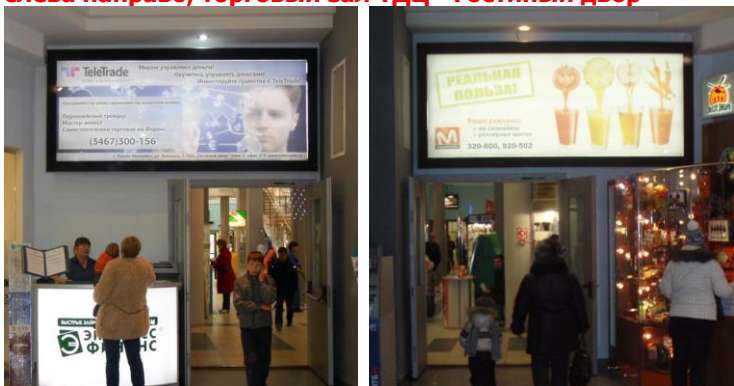

Щит № 5, 6
слева направо, торговый зал ТДЦ «Гостиный двор»

Площадь видимого рекламного поля - 1235x3145 мм.
Тип конструкции – с динамической сменой изображений, со светодиодной подсветкой.
Стоимость – **8 900** руб./мес. за один плакат