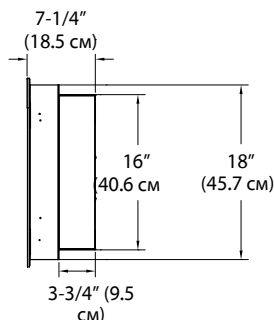

PRISM
 series

Серия Prism

Линейный электрический камин
с шириной 127 см

BLF5051

Цветовые темы

120 В | 1,230 Вт | 4,197 БТЕ

Модель #	Описание	Фунт/кг	UPC	Гарантия	Габаритные размеры упаковки (ШхВхГ)		Объем	
					дюйм	см	фут	м³
BLF5051	Линейный электрический камин с шириной 127 см	75 / 34.1	781052 098787	1 год	55 x 23-1/4 x 12-7/8	139.7 x 58.9 x 32.7	9.5	0.26

Серия Prism

Линейный электрический камин с шириной 127 см

BLF5051

Габаритные размеры изделия:

ФРОНТАЛЬНАЯ СТОРОНА

БОКОВАЯ СТОРОНА

ВЕРХНЯЯ СТОРОНА

Варианты установки и габаритные размеры каркаса

НАСТЕННЫЙ МОНТАЖ

Для установки изделия требуется не менее 3 (трёх) каркасных стоек

ЧАСТИЧНОЕ ВСТРАИВАНИЕ В НИШУ В СТЕНЕ

Ниша в стене 2 X 4
Габаритные размеры каркаса: 46-1/2" W x 16-1/2" H
(118.1 см) W x (42 см) H

ПОЛНОЕ ВСТРАИВАНИЕ В НИШУ В СТЕНЕ

Ниша в стене 2 X 8
Габаритные размеры каркаса: 49" W x 18-1/2" H
(124.5 см) W x (47 см) H