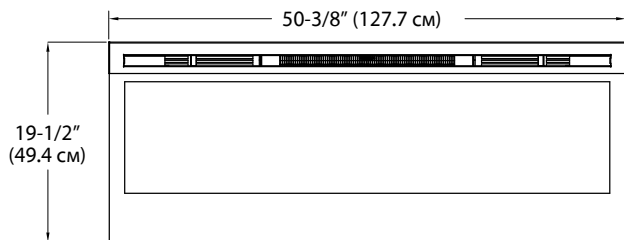

PRISM
 series

Серия Prism

Линейный электрический камин
с шириной 127 см

BLF5051

Цветовые темы

120 В | 1,230 Вт | 4,197 БТЕ

Модель #	Описание	Фунт/кг	UPC	Гарантия	Габаритные размеры упаковки (ШхВхГ)		Объем	
					дюйм	см	фут	м³
BLF5051	Линейный электрический камин с шириной 127 см	75 / 34.1	781052 098787	1 год	55 x 23-1/4 x 12-7/8	139.7 x 58.9 x 32.7	9.5	0.26

Серия Prism

Линейный электрический камин с шириной 127 см

BLF5051

Габаритные размеры изделия:

ФРОНТАЛЬНАЯ СТОРОНА

БОКОВАЯ СТОРОНА

ВЕРХНЯЯ СТОРОНА

Варианты установки и габаритные размеры каркаса

НАСТЕННЫЙ МОНТАЖ

Для установки изделия требуется не менее 3 (трёх) каркасных стоек

ЧАСТИЧНОЕ ВСТРАИВАНИЕ В НИШУ В СТЕНЕ

Ниша в стене 2 X 4
Габаритные размеры каркаса: 46-1/2" W x 16-1/2" H
(118.1 см) W x (42 см) H

ПОЛНОЕ ВСТРАИВАНИЕ В НИШУ В СТЕНЕ

Ниша в стене 2 X 8
Габаритные размеры каркаса: 49" W x 18-1/2" H
(124.5 см) W x (47 см) H