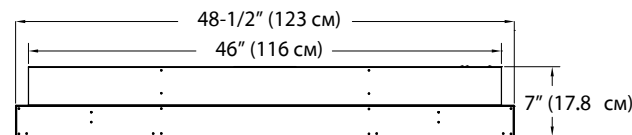

PRISM
 series

Серия Prism

Линейный электрический камин
с шириной 127 см

BLF5051

Цветовые темы

120 В | 1,230 Вт | 4,197 БТЕ

Модель #	Описание	Фунт/кг	UPC	Гарантия	Габаритные размеры упаковки (ШхВхГ)		Объем	
					дюйм	см	фут	м³
BLF5051	Линейный электрический камин с шириной 127 см	75 / 34.1	781052 098787	1 год	55 x 23-1/4 x 12-7/8	139.7 x 58.9 x 32.7	9.5	0.26

Серия Prism

Линейный электрический камин с шириной 127 см

BLF5051

Габаритные размеры изделия:

ФРОНТАЛЬНАЯ СТОРОНА

БОКОВАЯ СТОРОНА

ВЕРХНЯЯ СТОРОНА

Варианты установки и габаритные размеры каркаса

НАСТЕННЫЙ МОНТАЖ

Для установки изделия требуется не менее 3 (трёх) каркасных стоек

ЧАСТИЧНОЕ ВСТРАИВАНИЕ В НИШУ В СТЕНЕ

Ниша в стене 2 X 4
Габаритные размеры каркаса: 46-1/2" W x 16-1/2" H
(118.1 см) W x (42 см) H