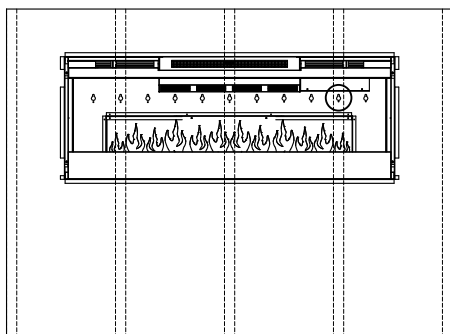

PRISM
 series

Серия Prism

Линейный электрический камин
с шириной 127 см

BLF5051

Цветовые темы

120 В | 1,230 Вт | 4,197 БТЕ

Модель #	Описание	Фунт/кг	UPC	Гарантия	Габаритные размеры упаковки (ШхВхГ)		Объем	
					дюйм	см	фут	м³
BLF5051	Линейный электрический камин с шириной 127 см	75 / 34.1	781052 098787	1 год	55 x 23-1/4 x 12-7/8	139.7 x 58.9 x 32.7	9.5	0.26

Серия Prism

Линейный электрический камин с шириной 127 см

BLF5051

Габаритные размеры изделия:

ФРОНТАЛЬНАЯ СТОРОНА

БОКОВАЯ СТОРОНА

ВЕРХНЯЯ СТОРОНА

Варианты установки и габаритные размеры каркаса

НАСТЕННЫЙ МОНТАЖ

Для установки изделия требуется не менее 3 (трёх) каркасных стоек

ЧАСТИЧНОЕ ВСТРАИВАНИЕ В НИШУ В СТЕНЕ

Ниша в стене 2 X 4
Габаритные размеры каркаса: 46-1/2" W x 16-1/2" H
(118.1 см) W x (42 см) H

ПОЛНОЕ ВСТРАИВАНИЕ В НИШУ В СТЕНЕ

Ниша в стене 2 X 8
Габаритные размеры каркаса: 49" W x 18-1/2" H
(124.5 см) W x (47 см) H