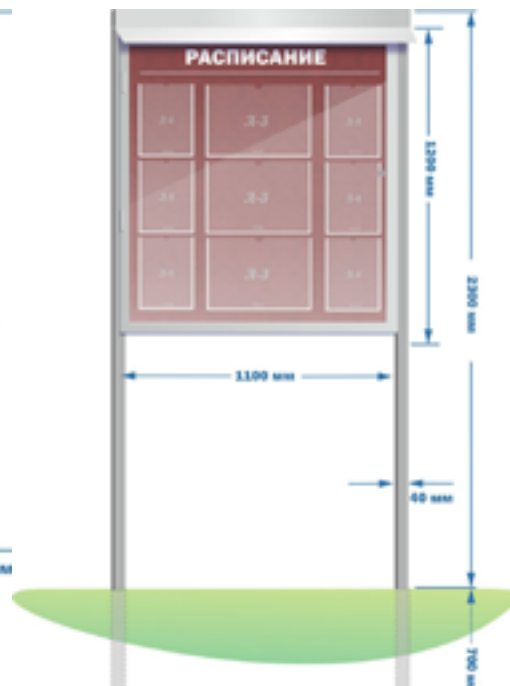

Артикул: ПЭ-0231  
Размер: 0,3х0,15 м.

УЛИЧНЫЕ СТЕНДЫ/СУ-01

Артикул: СУ-0101  
Размер: 3х2 м.

Артикул: СУ-0102  
Размер: 1,1х3 м.

Артикул: СУ-0103  
Размер: 1,1х3 м.

Артикул: СУ-0110  
Размер: 1,3х1 м.

Артикул: СУ-0111  
Размер: 1,2х0,8 м.