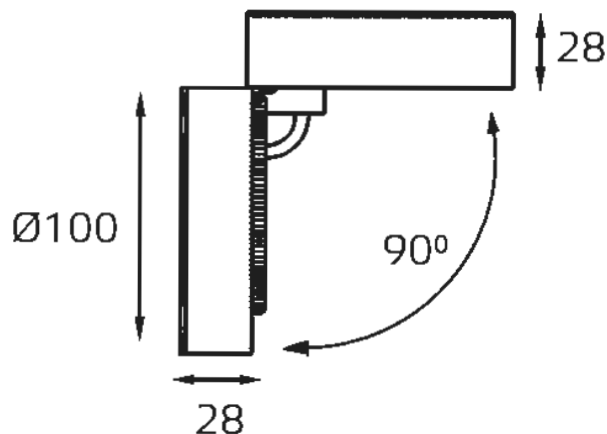

модель: **M03-0100**

Спецификация:

Категория:	Светильник потолочный
Напряжение:	220-240V
Источник света:	LED Cree 1x12W
Блок питания:	В комплекте, диммируемый
Цветовая температура:	3000K
Угол рассеивания:	36°
Световой поток:	960Lm
Индекс цветопередачи:	>80RA
Материал корпуса:	Алюминий
Гарантия:	1 год

Схема монтажа