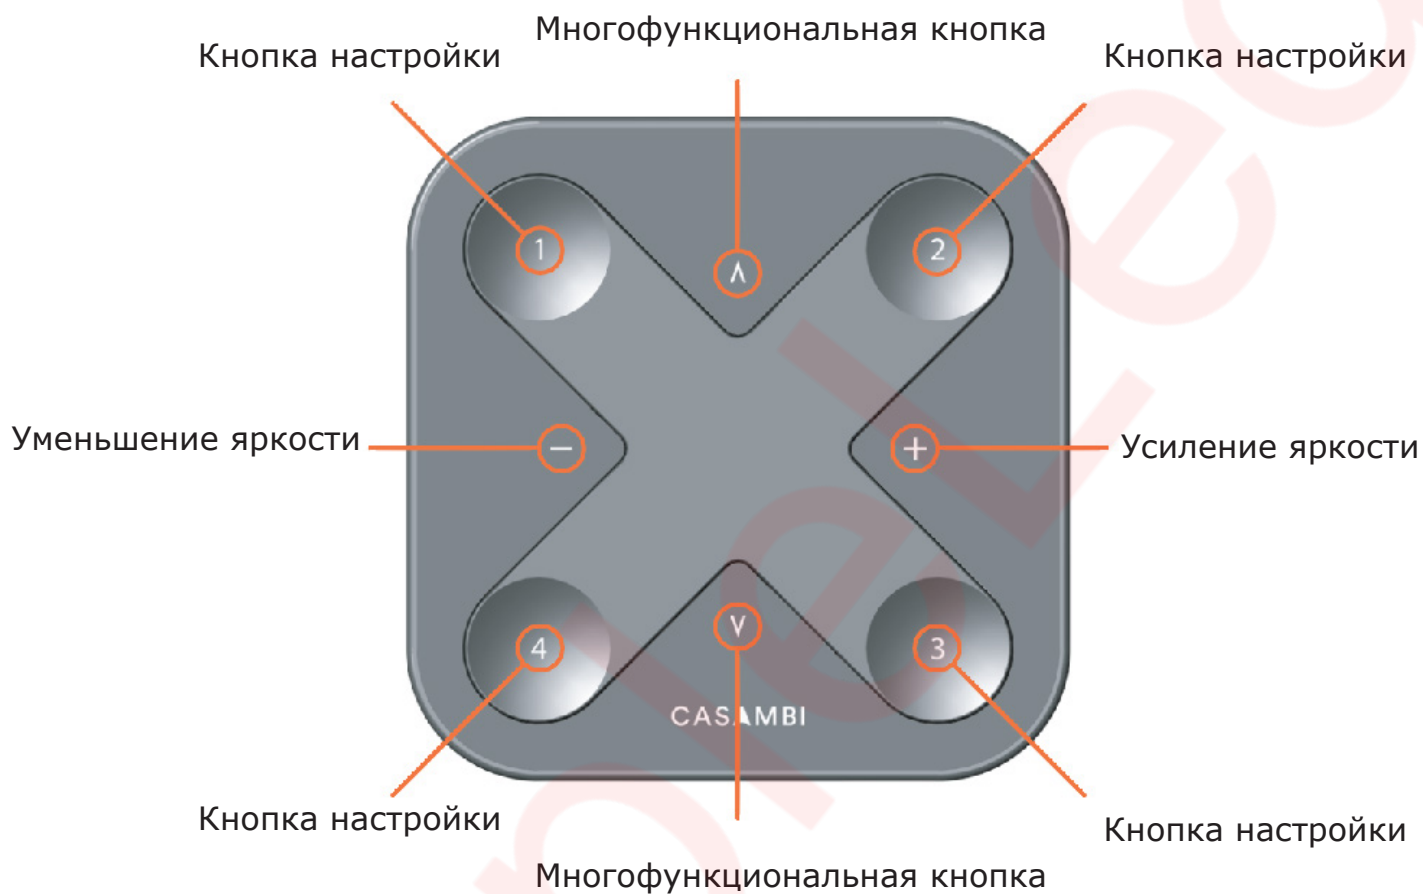

Базовые функции

Кнопки настройки конфигурируются через приложение Casambi. Световой индикатор указывает на выбранную настройку.

Регулирование яркости:

- Плавное диммирование последней выбранной настройки

Многофункциональные кнопки:

- Изменение цветовой температуры с шагом в 25 Кельвинов
- Изменение соотношения непрямого/прямого освещения

Кнопки настройки:

- Индивидуальное управление осветительными приборами
- Групповое управление
- Контроль над всеми светильниками
- Вызов сцен
- Вызов анимации