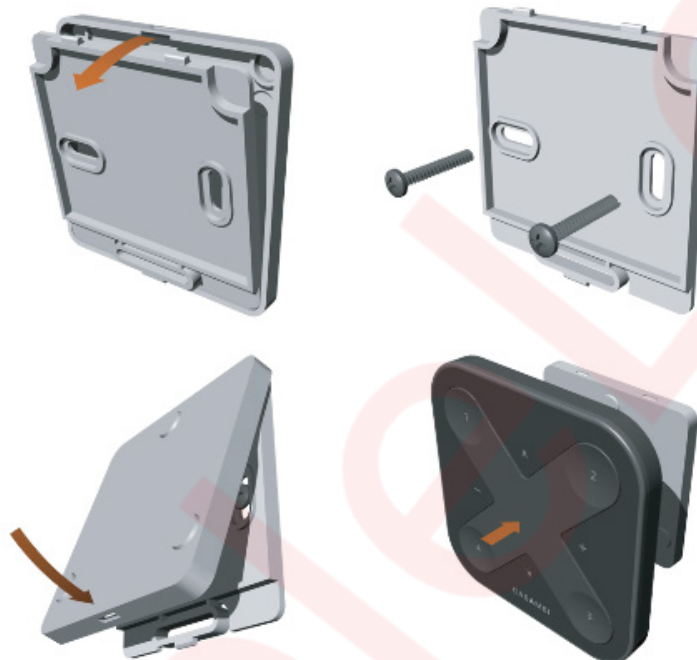

- Прямое освещение устанавливается на максимальный уровень

*суммарно непрямо и прямо освещение составляют 100%

Выключение

Удерживайте кнопки регулировки яркости более 1 секунды

- Выключаются все осветительные приборы в выбранной сети

Монтаж

Хресс оборудован магнитами для облегчения установки на монтажный кронштейн. Монтажный кронштейн включен в комплект поставки.

Технические данные

Размер

90 x 90 x 12 мм

Цвета

белый и черный

Дальность действия