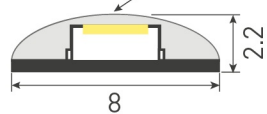

КОНСТРУКТИВНЫЙ ЧЕРТЕЖ

Силиконовое покрытие

Не допускается резать ленту в необозначенном месте.

Ленту можно резать только в обозначенных местах по линии между контактными площадками для пайки.