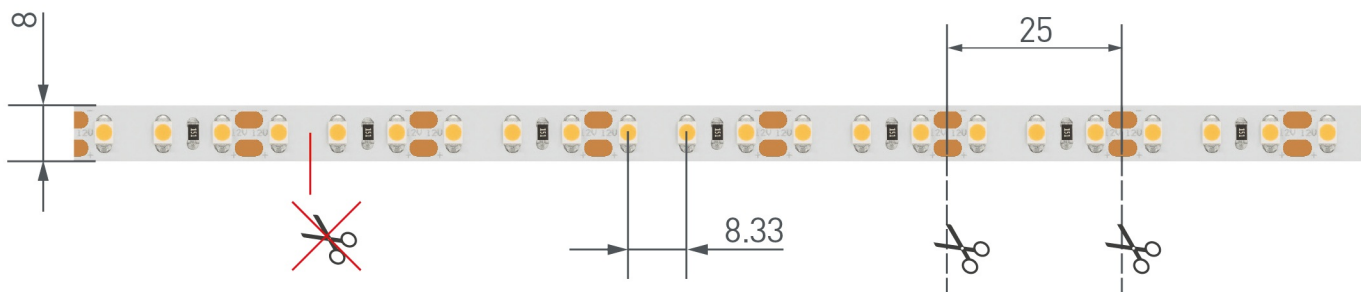

КОНСТРУКТИВНЫЙ ЧЕРТЕЖ

Силиконовое покрытие

Не допускается резать ленту в необозначенном месте.

Ленту можно резать только в обозначенных местах по линии между контактными площадками для пайки.