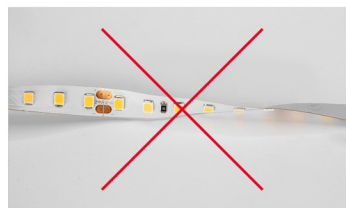

Не скручивать