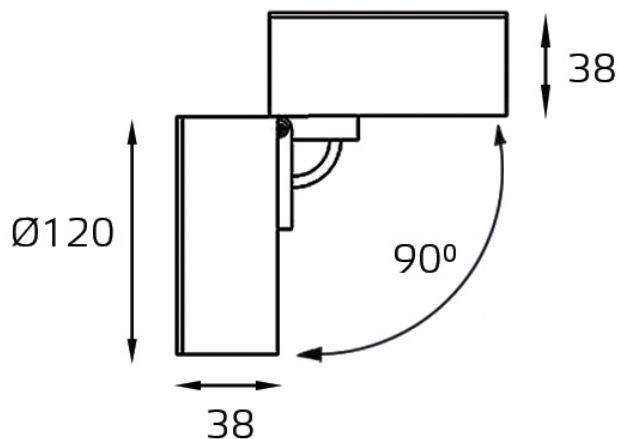

модель: **M03-008 white/black**

Спецификация:

Категория:	Светильник потолочный
Напряжение:	220-240V
Источник света:	LED Cree 1x18W
Блок питания:	В комплекте
Цветовая температура:	3000K
Угол рассеивания:	120°
Световой поток:	1260 Lm
Индекс цветопередачи:	>80RA
Материал корпуса:	Алюминий
Гарантия:	1 год