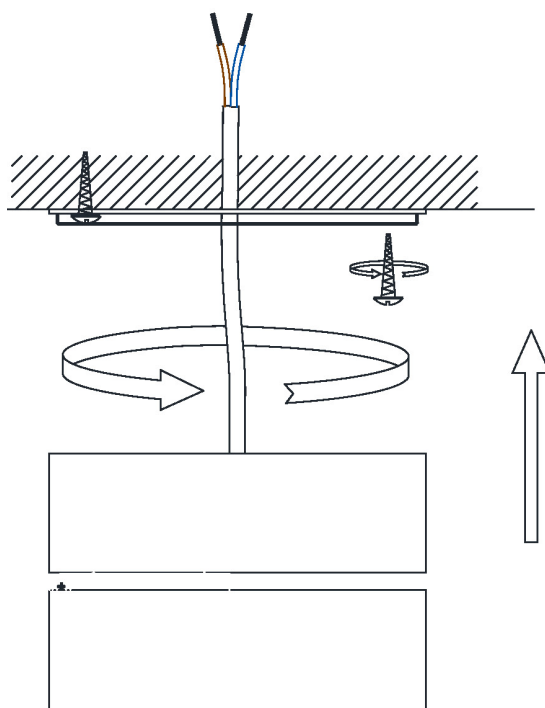

Инструкция по безопасности:

- Работа с электричеством может привести к смерти или нанести вред имуществу. В случае сомнений относительно установки или использования этого продукта, обратитесь к квалифицированному специалисту имеющему сертификацию на данный вид работ.
- До монтажа и обслуживания убедитесь, что электропитание отключено, во избежание поражения электрическим током.
- Замена источника света в случае неисправности должна быть проведена представителем изготовителя или другим квалифицированным специалистом после консультации с изготовителем.
- **ВНИМАНИЕ!!!** Питание 220 В следует включать, только когда светильники подключены к драйверам, установлены и закреплены, и отсутствует опасность поражения электрическим током!

Схема монтажа

Гарантийные обязательства:

- Гарантия на изделие предоставляется в течение 1 года с даты продажи изделия.
- Бесплатная замена в случае неисправности в течение гарантийного срока производится при наличии документа, подтверждающего дату покупки, а также при соблюдении покупателем условий гарантийных обязательств.
- Гарантия считается недействительной, если изделие имеет следы вскрытия, или повреждений полученных при нарушении потребителем условий эксплуатации. А также, если не были учтены технические параметры изделия указанные в спецификации.