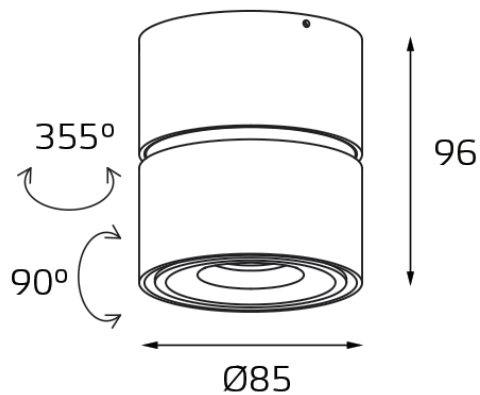

## Информация об изготовителе:

"ITALLINE";

Место нахождения: Китай, ROOM 805-807, NR.183 CHUNG CHUN ROAD, HUAKE INNOVATION SCIENCE AND TECHNOLOGY PARK SHIJIETOWN, DONGGUAN CITY, GUANGDONG 523290

Схема

Установка