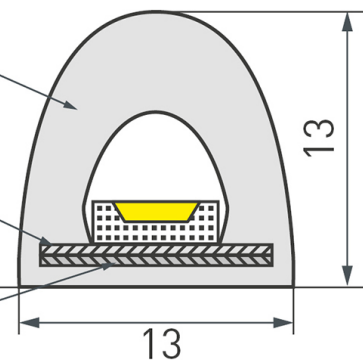

Электронная документация

СВЕТОДИОДНЫЕ ЛЕНТЫ

Лента RTW-5000PWT 24V Day4000 13mm

ОПИСАНИЕ

- Герметичная IP68 (плата в силикон.трубке), светодиоды smd 2835, 180шт/м (900шт на 5м), белая плата 10мм.
- Цвет ДНЕВНОЙ 4000-4500К.
- Питание 24В, мощность 14,4 Вт/м (72 Вт на 5м), угол 120°.
- Размеры 5000x13x13мм.
- Мин.отрезок 33,3мм (6 LED).
- В комплекте: заглушка кабельная-2, заглушка глухая-2, клипса монтажная силиконовая-10.
- Цена за 1м.
- Диапазон рабочих температур окружающей среды при продолжительной эксплуатации -30...+80°C, при кратковременной -30...+100°C.

ПРИМЕНЕНИЕ

- Лента предназначена для декоративной подсветки и освещения саун и бань, ванных комнат.
- Подходит для использования на улице и оформления рекламы.

14.4 Вт/м

24 В

180

IP68

13 мм

ПАРАМЕТРЫ

Артикул	024291	
Модель	Лента RTW-5000PWT 24V Day4000 13mm (2835, 180 LED/m, High Temp)	
	для 1 м	для 5 м
Степень пылевлагозащиты	IP68	
Тип светодиода	SMD 2835	
Кол-во светодиодов	180 шт	900 шт
Минимальный отрезок	33.3 мм (6 светодиодов)	
Гарантия	3 года	
ОПТИЧЕСКИЕ		
Цвет свечения	Дневной 4500К <input type="radio"/>	
Индекс цветопередачи, CRI	>70	
Угол излучения	120°	
Световой поток	1000 лм	5000 лм
ЭЛЕКТРИЧЕСКИЕ		
Напряжение питания	DC 24 В	
Максимальная мощность	14.4 Вт	72 Вт
Потребляемый ток	0.6 А	3 А
ЛОГИСТИЧЕСКИЕ		
Длина	5 000 мм	
Ширина	13 мм	
Высота	13 мм	
Вес упаковки	1050 г, катушка 5 м	
КЛИМАТИЧЕСКИЕ УСЛОВИЯ		
Диапазон рабочих температур	-30... +45 °C	

КОНСТРУКТИВНЫЙ ЧЕРТЕЖ

Экструдированная силиконовая трубка

Плата

Дополнительная
токопроводящая плата

ФОТОМЕТРИЯ

ДИАГРАММА ОСВЕЩЕННОСТИ

КСС (КРИВАЯ СИЛЫ СВЕТА)

120°