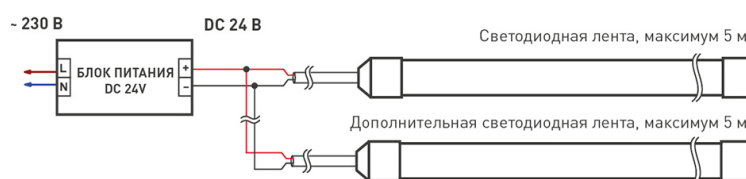

КОНСТРУКТИВНЫЙ ЧЕРТЕЖ

Экструдированная силиконовая трубка

Плата

Дополнительная
токопроводящая плата

ФОТОМЕТРИЯ

ДИАГРАММА ОСВЕЩЕННОСТИ

КСС (КРИВАЯ СИЛЫ СВЕТА)

120°

РЕКОМЕНДАЦИИ ПО ПОДКЛЮЧЕНИЮ И УСТАНОВКЕ

Максимальная длина подключения ленты – 5 м (1 катушка).

Рисунок 1. Схема подключения лент к источнику питания при температуре окружающей среды менее +40 °С.

Рисунок 2. Схема подключения лент к источнику питания при температуре окружающей среды более +40 °С.

КАК СГИБАТЬ ЛЕНТУ

Правильный изгиб ленты. Минимальный радиус изгиба указан в инструкции к ленте.

Внимание!

Ленту нельзя изгибать в горизонтальной плоскости, перекручивать, растягивать, изламывать или сгибать под прямым углом. Не допускается подвешивать к ленте любые предметы или грузы.