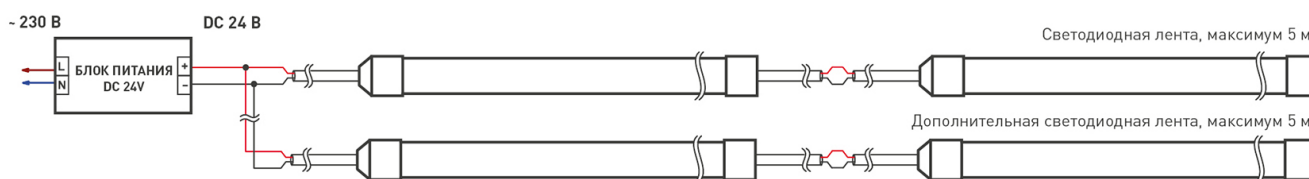

РЕКОМЕНДАЦИИ ПО ПОДКЛЮЧЕНИЮ И УСТАНОВКЕ

Максимальная длина подключения ленты – 5 м (1 катушка).

Рисунок 1. Схема подключения лент к источнику питания при температуре окружающей среды менее +40 °С.

Рисунок 2. Схема подключения лент к источнику питания при температуре окружающей среды более +40 °С.

КАК СГИБАТЬ ЛЕНТУ

Правильный изгиб ленты. Минимальный радиус изгиба указан в инструкции к ленте.

Внимание!

Ленту нельзя изгибать в горизонтальной плоскости, перекручивать, растягивать, изламывать или сгибать под прямым углом. Не допускается подвешивать к ленте любые предметы или грузы.