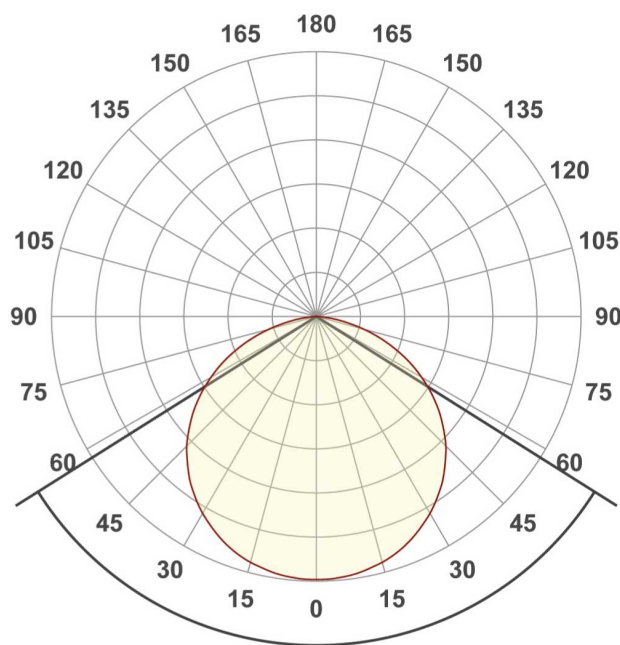

Электронная документация

СВЕТОДИОДНЫЕ ЛЕНТЫ

Лента RTW-5000PWT 24V Day4000 13mm

ОПИСАНИЕ

- Герметичная IP68 (плата в силикон.трубке), светодиоды smd 2835, 180шт/м (900шт на 5м), белая плата 10мм.
- Цвет ДНЕВНОЙ 4000-4500К.
- Питание 24В, мощность 14,4 Вт/м (72 Вт на 5м), угол 120°.
- Размеры 5000x13x13мм.
- Мин.отрезок 33,3мм (6 LED).
- В комплекте: заглушка кабельная-2, заглушка глухая-2, клипса монтажная силиконовая-10.
- Цена за 1м.
- Диапазон рабочих температур окружающей среды при продолжительной эксплуатации -30...+80°C, при кратковременной -30...+100°C.

КОНСТРУКТИВНЫЙ ЧЕРТЕЖ

Экструдированная силиконовая трубка

Плата

Дополнительная
токопроводящая плата

ФОТОМЕТРИЯ

ДИАГРАММА ОСВЕЩЕННОСТИ

КСС (КРИВАЯ СИЛЫ СВЕТА)

120°