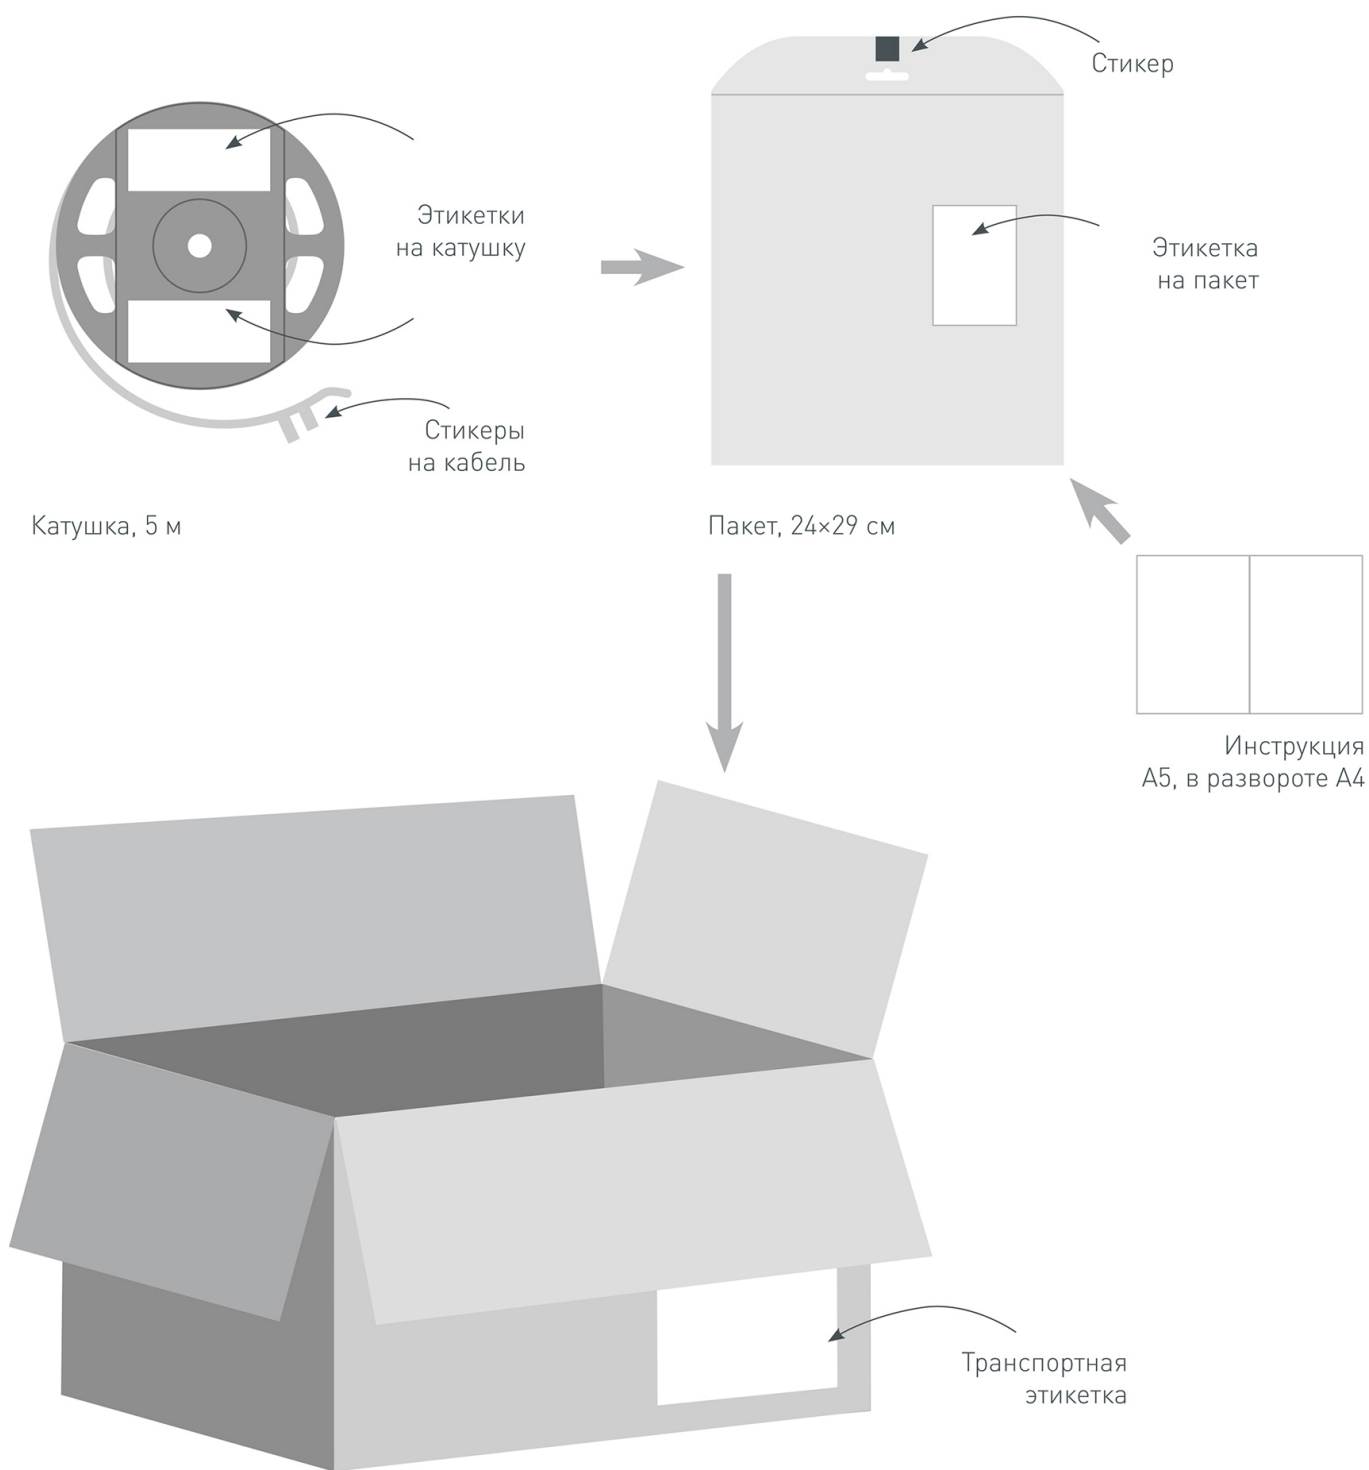

Артикул 016136

Угловой профиль 30х30 мм, для лент шириной до 20мм. Анодированный алюминий. Подходят экраны ARH-KANT-H30-2000 Round, Square, пластиковые заглушки, держатель (отдельно).

Артикул 017526

Алюминиевая полоса 20мм для установки лент. Служит основанием, теплоотводом, продлевает жизнь светодиодным лентам мощностью до 10.2 Вт/м. Размер 2000х20х2мм.

Артикул 022488

Анодированная алюминиевая полоса 20мм для установки лент. Служит основанием, теплоотводом, продлевает жизнь светодиодным лентам мощностью до 10.2 Вт/м. Размер 2000х20х2мм.

АКСЕССУАРЫ

Приобретаются отдельно

Артикул 028813

Силиконовая монтажная клипса для ленты RTW-5000PWT. Цена за 1 шт.

Артикул 028811

Силиконовая заглушка для ленты RTW-5000PWT, глухая. Цена за 1 шт.

Артикул 028812

Силиконовая заглушка для ленты RTW-5000PWT с отверстием под кабель. Комплект 10шт. Цена за 1 шт.

Артикул 026349

Шлейф для питания и управления одноцветными светодиодными лентами. 2 проводника, калибр проводника 20AWG, сечение проводника 0.52 мм², материал проводника - лужёная медь.

УПАКОВКА

Транспортный короб, 36x36x24 см
10 катушек в коробке