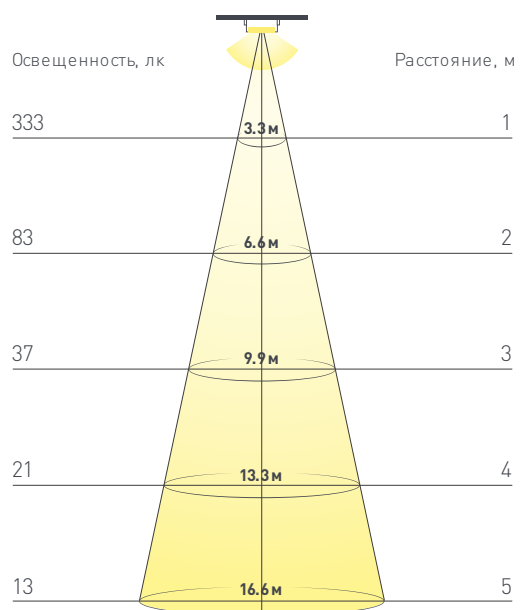

Электронная документация

СВЕТОДИОДНЫЕ ЛЕНТЫ

Лента RTW-5000PWT 24V Day4000 13mm

ОПИСАНИЕ

- Герметичная IP68 (плата в силикон.трубке), светодиоды smd 2835, 180шт/м (900шт на 5м), белая плата 10мм.
- Цвет ДНЕВНОЙ 4000-4500К.
- Питание 24В, мощность 14,4 Вт/м (72 Вт на 5м), угол 120°.
- Размеры 5000x13x13мм.
- Мин.отрезок 33,3мм (6 LED).
- В комплекте: заглушка кабельная-2, заглушка глухая-2, клипса монтажная силиконовая-10.
- Цена за 1м.
- Диапазон рабочих температур окружающей среды при продолжительной эксплуатации -30...+80°C, при кратковременной -30...+100°C.

Артикул	024291	
Модель	Лента RTW-5000PWT 24V Day4000 13mm (2835, 180 LED/m, High Temp)	
	для 1 м	для 5 м
Степень пылевлагозащиты	IP68	
Тип светодиода	SMD 2835	
Кол-во светодиодов	180 шт	900 шт
Минимальный отрезок	33.3 мм (6 светодиодов)	
Гарантия	3 года	
ОПТИЧЕСКИЕ		
Цвет свечения	Дневной 4500К <input type="radio"/>	
Индекс цветопередачи, CRI	>70	
Угол излучения	120°	
Световой поток	1000 лм	5000 лм
ЭЛЕКТРИЧЕСКИЕ		
Напряжение питания	DC 24 В	
Максимальная мощность	14.4 Вт	72 Вт
Потребляемый ток	0.6 А	3 А
ЛОГИСТИЧЕСКИЕ		
Длина	5 000 мм	
Ширина	13 мм	
Высота	13 мм	
Вес упаковки	1050 г, катушка 5 м	
КЛИМАТИЧЕСКИЕ УСЛОВИЯ		
Диапазон рабочих температур	-30... +45 °C	

КОНСТРУКТИВНЫЙ ЧЕРТЕЖ

Экструдированная силиконовая трубка

Плата

Дополнительная
токопроводящая плата

ФОТОМЕТРИЯ

ДИАГРАММА ОСВЕЩЕННОСТИ

КСС (КРИВАЯ СИЛЫ СВЕТА)

120°