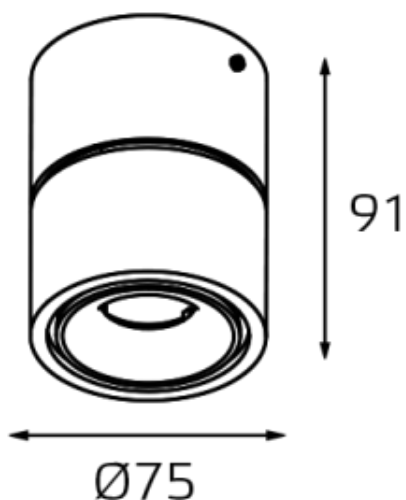

модель: **Universal mini**

Спецификация:

Категория:	Светильник накладной
Напряжение:	220-240V
Источник света:	Модуль LED 1X9,3W и блок питания в комплекте
Диммирование:	Нет
Цветовая температура:	3000K
Световой поток/Угол рассеивания:	720Lm/34°
Индекс цветопередачи:	>80RA
Материал корпуса:	Алюминий
Гарантия:	1 год