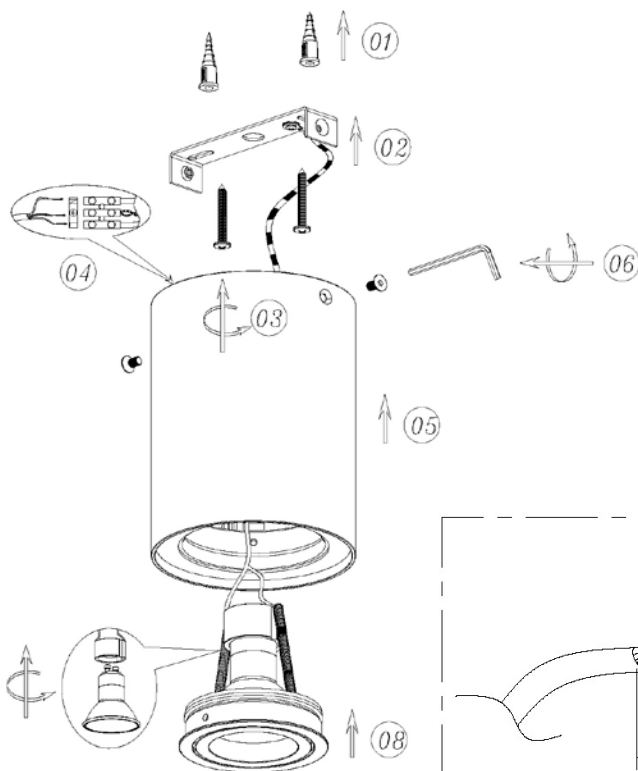

модель: **5600**

Спецификация:

Категория:	Светильник накладной
Напряжение:	220-240V
Цоколь:	GU10
Тип лампы, Мощность (max):	LED 1x7W
Материал Корпуса:	Алюминий
Гарантия:	1 год

Инструкция по безопасности:

Схема монтажа