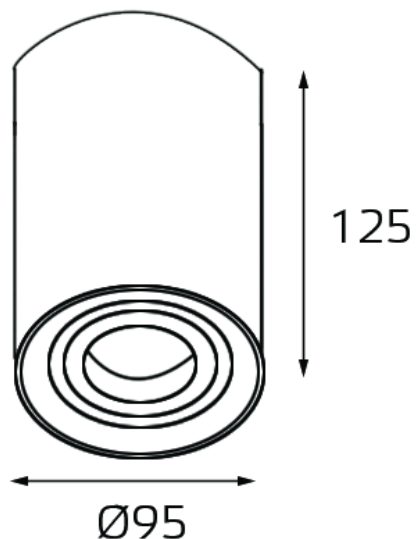

модель: **5600**

Спецификация:

Категория:	Светильник накладной
Напряжение:	220-240V
Цоколь:	GU10
Тип лампы, Мощность (max):	LED 1x7W
Материал Корпуса:	Алюминий
Гарантия:	1 год

Инструкция по безопасности: