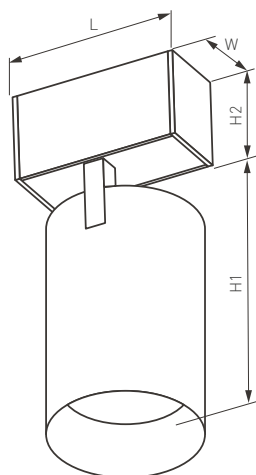

* При соблюдении условий эксплуатации и снижении яркости не более чем на 30% от первоначальной.

Рис. 1. Чертеж и габаритные размеры

МОДЕЛИ

Артикул	Наименование	Мощность, потребляемая от сети DC 24 В	Световой поток	Угол излучения	Габаритные размеры	Цвет корпуса	Цветовая температура*	Цвет свечения
026964	MAG-SPOT-45-R85-7W Warm3000	7 Вт	502 лм	24°	84×35×92(43) мм	белый	3000 К	Белый теплый, аналогичный лампе накаливания
026965	MAG-SPOT-45-R85-7W Day4000		517 лм				4000 К	Белый дневной, для жилых помещений
026966	MAG-SPOT-45-R85-7W Warm3000	7 Вт	502 лм	24°	84×35×92(43) мм	черный	3000 К	Белый теплый, аналогичный лампе накаливания
026967	MAG-SPOT-45-R85-7W Day4000		517 лм				4000 К	Белый дневной, для жилых помещений
030653	MAG-SPOT-45-R85-5W Warm3000	5 Вт	324 лм	20°	84×35×92(43) мм	белый	3000 К	Белый теплый, аналогичный лампе накаливания
030652	MAG-SPOT-45-R85-5W Day4000		377 лм				4000 К	Белый дневной, для жилых помещений
030656	MAG-SPOT-45-R85-5W Warm3000	5 Вт	324 лм	20°	84×35×92(43) мм	черный	3000 К	Белый теплый, аналогичный лампе накаливания
030657	MAG-SPOT-45-R85-5W Day4000		377 лм				4000 К	Белый дневной, для жилых помещений
030650	MAG-SPOT-45-R85-3W Warm3000	3 Вт	226 лм	20°	84×35×92(43) мм	белый	3000 К	Белый теплый, аналогичный лампе накаливания
030651	MAG-SPOT-45-R85-3W Day4000		251 лм				4000 К	Белый дневной, для жилых помещений
030655	MAG-SPOT-45-R85-3W Warm3000	3 Вт	226 лм	20°	84×35×92(43) мм	черный	3000 К	Белый теплый, аналогичный лампе накаливания
030654	MAG-SPOT-45-R85-3W Day4000		251 лм				4000 К	Белый дневной, для жилых помещений
032647	MAG-SPOT-45-R85-12W Warm3000	12 Вт	900 лм	36°	84×35×135(43) мм	черный	3000 К	Белый теплый, аналогичный лампе накаливания
032646	MAG-SPOT-45-R85-12W Day4000		1000 лм				4000 К	Белый дневной, для жилых помещений