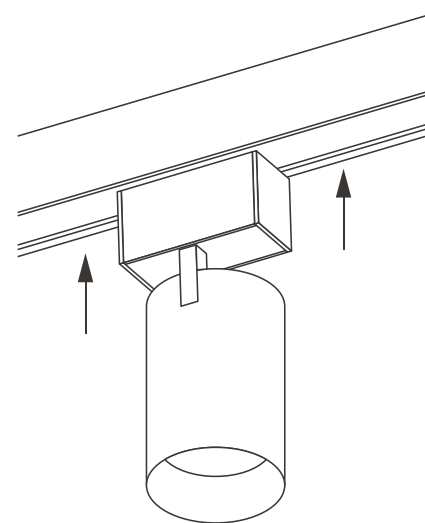

* Указано типовое значение.

УСТАНОВКА И ПОДКЛЮЧЕНИЕ

- Установите светильник в необходимом месте шинпровода, как показано на рисунке.
- Правильно установленный светильник будет удерживаться в шинпроводе с помощью магнитов.
- При необходимости допускается передвинуть светильник правее или левее на небольшое расстояние (15–20 мм) вдоль шинпровода до необходимого положения.
- Для извлечения светильника захватите его открытые грани пальцами и, преодолевая усилие магнитного крепления, потяните в направлении, противоположном плоскости крепления. Светильник отсоединится от шинпровода.

Рис. 2. Установка и подключение светильника