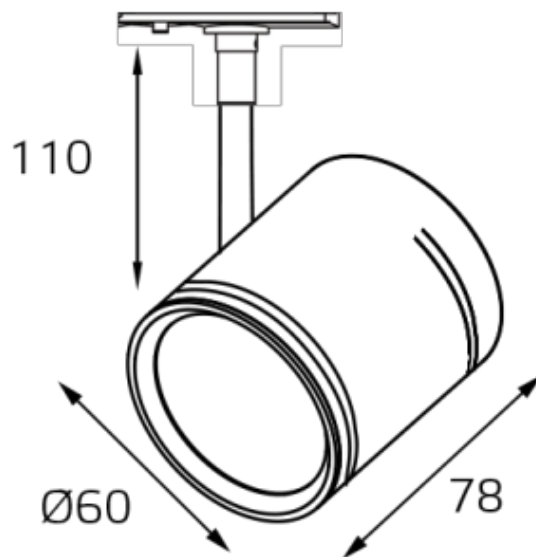

модель: **8130**

---

### Спецификация:

Категория:	Светильник для однофазного трека
Напряжение:	220-240V
Цоколь:	GU10
Трековый адаптер:	Включен в комплект
Тип лампы, Мощность (max):	LED 1x7W
Материал Корпуса:	Алюминий
Гарантия:	1 год