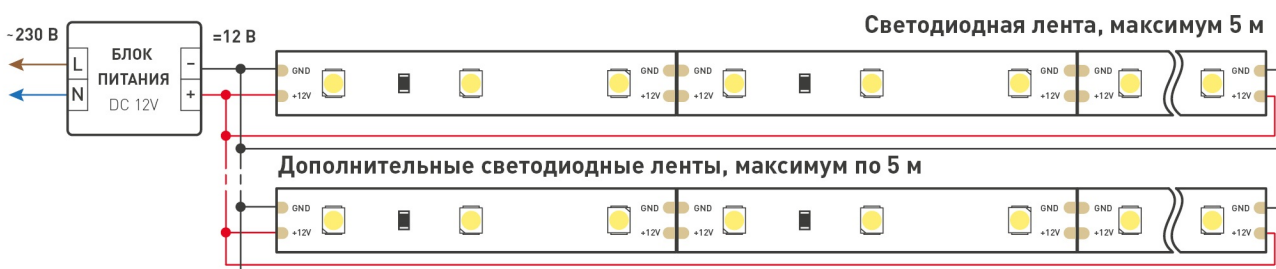

# РЕКОМЕНДАЦИИ ПО ПОДКЛЮЧЕНИЮ И УСТАНОВКЕ

Максимальная длина подключения ленты – 5 м (1 катушка).

Схема 1. Подключение нескольких светодиодных лент с одной стороны.

Схема 2. Подключение нескольких светодиодных лент с двух сторон.