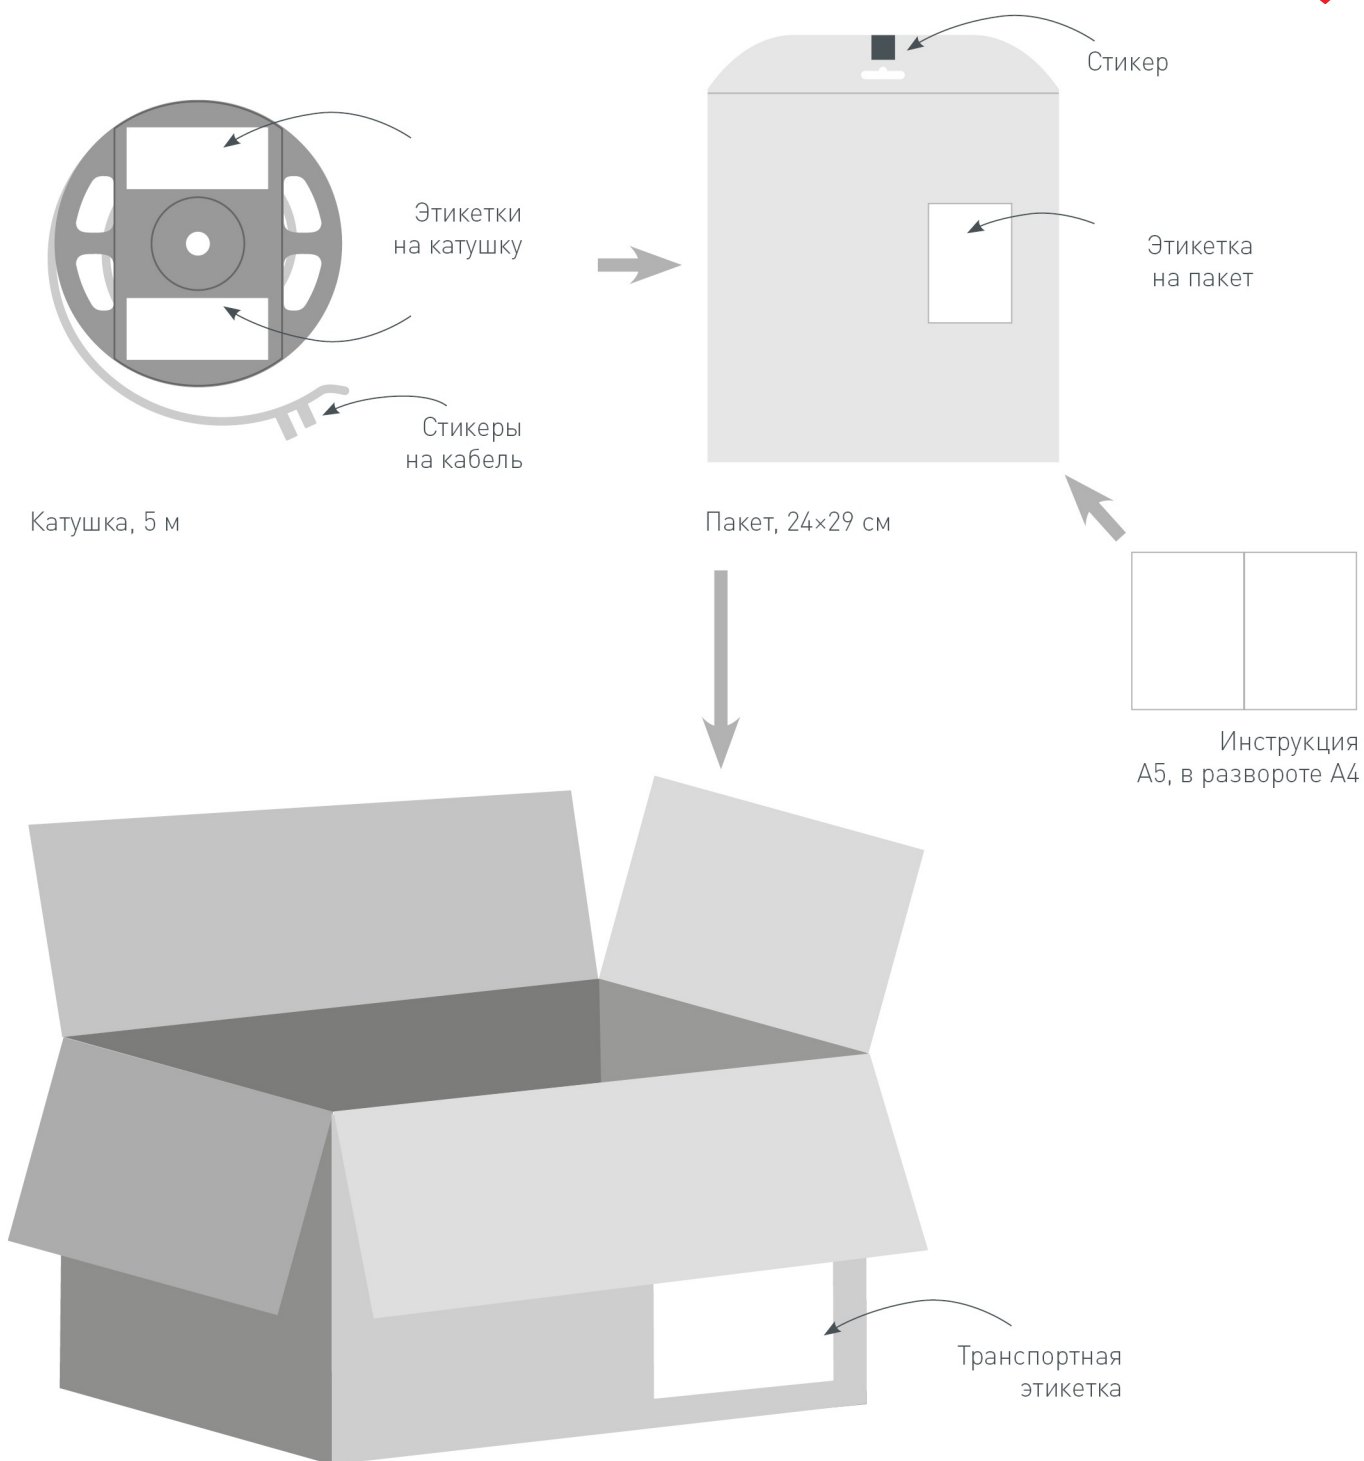

УПАКОВКА

Транспортный короб, 41×41×26 см
60 катушек в коробке