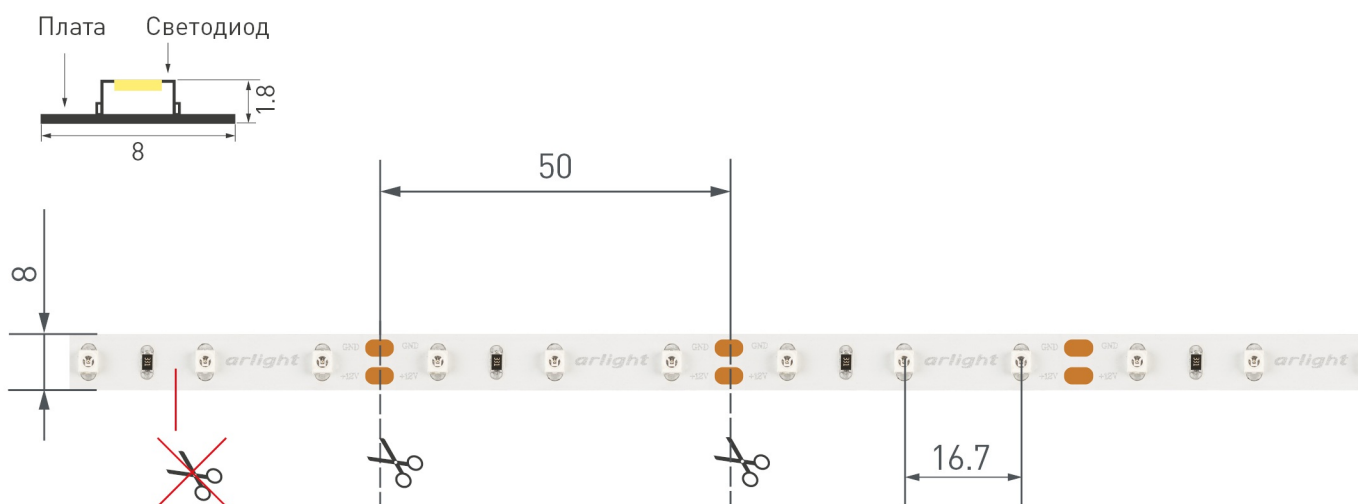

КОНСТРУКТИВНЫЙ ЧЕРТЕЖ

Не допускается резать ленту в необозначенном месте.

Ленту можно резать только в обозначенных местах по линии между контактными площадками для пайки.