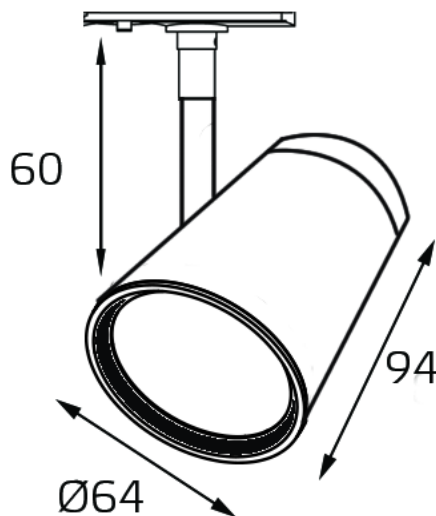

модель: **8129**

Спецификация:

Категория:	Светильник для однофазного трека
Напряжение:	220-240V
Цоколь:	GU10
Трековый адаптер:	Включен в комплект
Тип лампы, Мощность (max):	LED 1x7W
Материал Корпуса:	Алюминий
Гарантия:	1 год