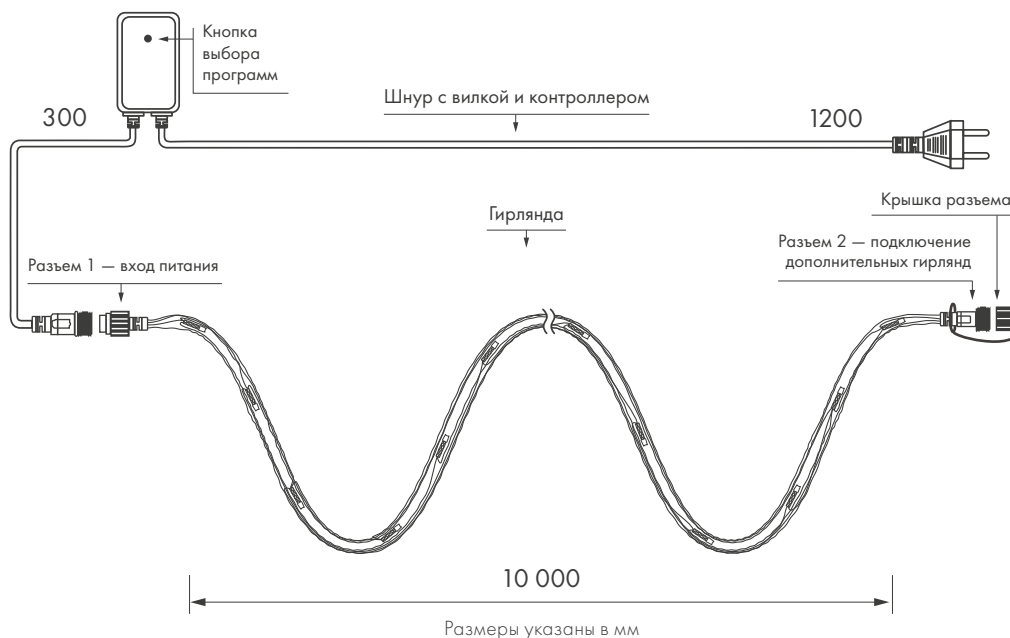

Схема подключения

**Соединение до 15
одноцветных гирлянд.**