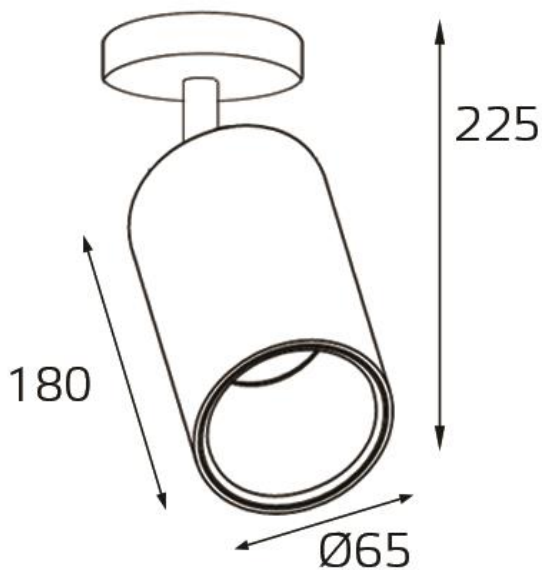

модель: **M04-208 3000K**

Спецификация:

Категория:	Светильник потолочный
Напряжение:	220-240V
Источник света:	LED Epistar 1x18W
Блок питания:	В комплекте
Цветовая температура:	3000K
Угол рассеивания:	40°
Световой поток:	1620Lm
Индекс цветопередачи:	>80RA
Материал корпуса:	Алюминий
Гарантия:	1 год