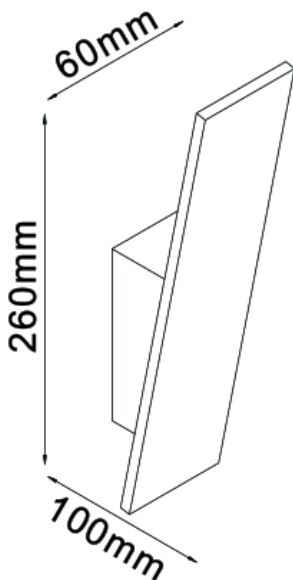

модель: IT01-6096S

Спецификация:

Категория:	Светильник настенный
Напряжение:	220-240V
Источник света:	LED Epistar 1x6W
Блок питания:	В комплекте
Цветовая температура:	3000K
Световой поток, угол:	660 Lm, 15°/120°
Индекс цветопередачи:	>80RA
Материал корпуса:	Алюминий
Гарантия:	1 год