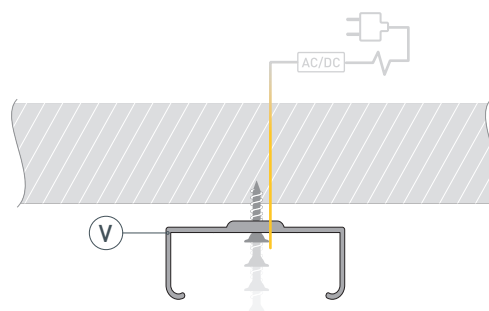

ЧЕРТЕЖ

P

РУКОВОДСТВО ПО МОНТАЖУ ПРОФИЛЯ

Необходимые компоненты

Ⓘ Профиль

ⓓ Заглушка

Ⓥ Держатель

Ⓜ Экран

Ⓦ Светодиодная лента

- 1** / Закрепите скобы-держатели **Ⓥ** на поверхности и выведите кабель от блока питания для светодиодной ленты.

- 2** / Установите в профиль **Ⓘ** светодиодную ленту **Ⓦ**.

- 3** / Установите профиль **Ⓘ** в скобы-держатели **Ⓥ** и соедините кабели питания светодиодной ленты.