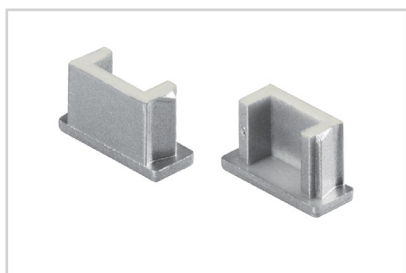

020926
Светонепроницаемая MIC глухая

Заглушка