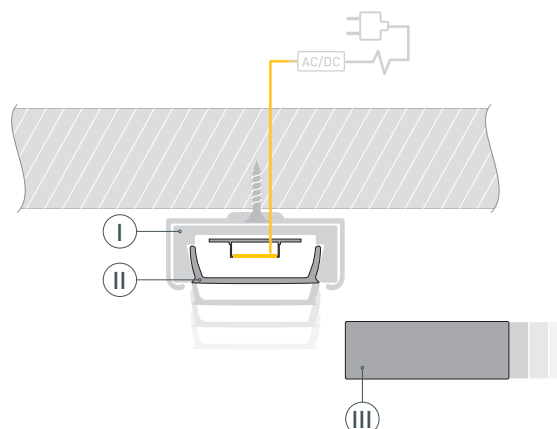

ЧЕРТЕЖ

P

РУКОВОДСТВО ПО МОНТАЖУ ПРОФИЛЯ

Необходимые компоненты

Ⓘ Профиль

ⓓ Заглушка

Ⓥ Держатель

Ⓜ Экран

Ⓦ Светодиодная лента

- 1** / Закрепите скобы-держатели **Ⓥ** на поверхности и выведите кабель от блока питания для светодиодной ленты.

- 2** / Установите в профиль **Ⓘ** светодиодную ленту **Ⓦ**.

- 3** / Установите профиль **Ⓘ** в скобы-держатели **Ⓥ** и соедините кабели питания светодиодной ленты.

- 4** / Установите на профиль **Ⓘ** экран **Ⓜ**, а затем заглушки **ⓓ**.

СОПУТСТВУЮЩИЕ ТОВАРЫ И АКСЕССУАРЫ

Приобретаются отдельно

Экран

012037
Матовый для PDS, MIC

Экран

012036
Прозрачный для PDS, MIC

Экран