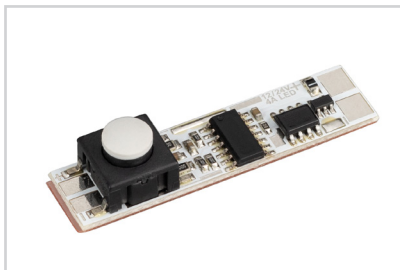

013211
12V для PDS без провода

Микровыключатель