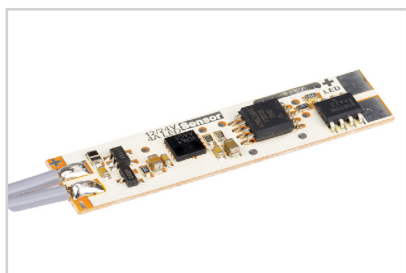

Приобретаются отдельно

Микровыключатель

013210
12V для PDS с проводом 1.5м

Микровыключатель

013211
12V для PDS без провода

Микровыключатель

017216
SENS-4A

Микровыключатель