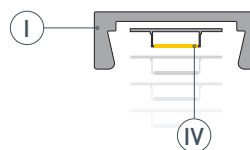

ЧЕРТЕЖ

P

РУКОВОДСТВО ПО МОНТАЖУ ПРОФИЛЯ

Необходимые компоненты

Ⓘ Профиль

ⓓ Заглушка

Ⓥ Держатель

Ⓜ Экран

Ⓦ Светодиодная лента

- 1** / Закрепите скобы-держатели **Ⓥ** на поверхности и выведите кабель от блока питания для светодиодной ленты.

- 2** / Установите в профиль **Ⓘ** светодиодную ленту **Ⓦ**.

- 3** / Установите профиль **Ⓘ** в скобы-держатели **Ⓥ** и соедините кабели питания светодиодной ленты.