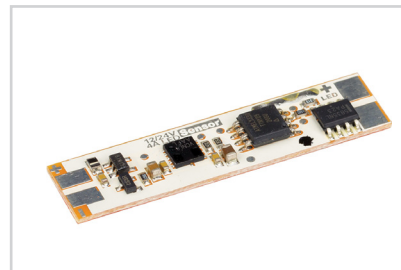

Приобретаются отдельно

Микровыключатель

013210
12V для PDS с проводом 1.5м

Микровыключатель

013211
12V для PDS без провода

Микровыключатель

017216
SENS-4A

Микровыключатель