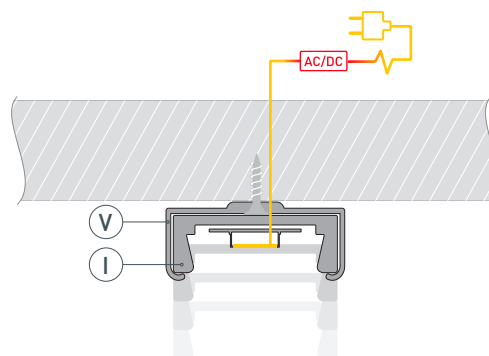

Ⓦ Светодиодная лента

- 1** / Закрепите скобы-держатели **Ⓥ** на поверхности и выведите кабель от блока питания для светодиодной ленты.

- 2** / Установите в профиль **Ⓘ** светодиодную ленту **Ⓦ**.

- 3** / Установите профиль **Ⓘ** в скобы-держатели **Ⓥ** и соедините кабели питания светодиодной ленты.