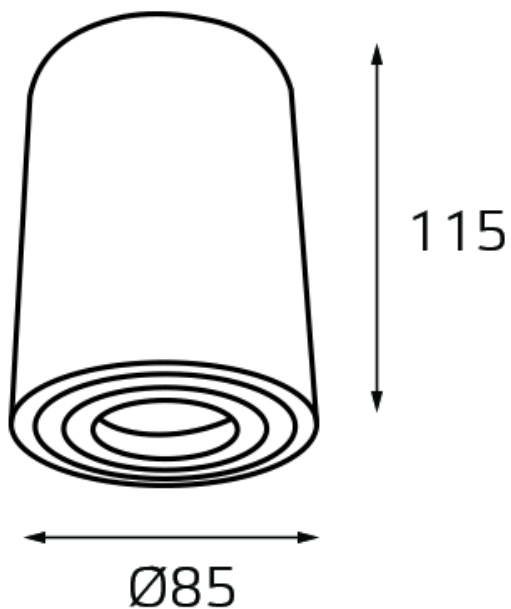

модель: **M02-85115**

Спецификация:

Категория:	Светильник потолочный
Напряжение:	220-240V
Цоколь:	GU 10
Тип лампы, мощность (max):	LED 1x7W / галогенная 1x50W
Материал корпуса:	Алюминий
Гарантия:	1 год

Инструкция по безопасности: