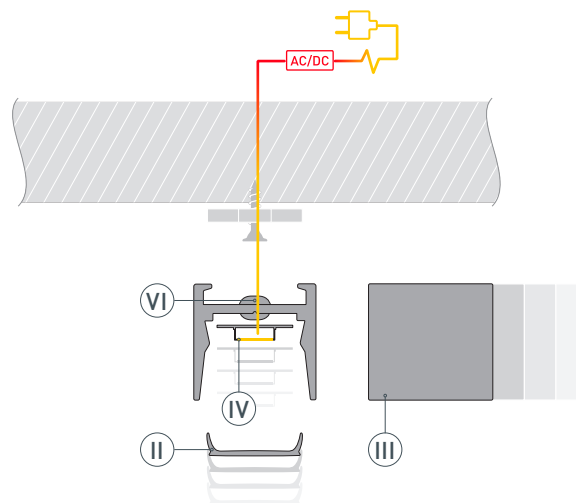

ПРИМЕНЕНИЕ

- Для использования внутри помещений.
- Для светодиодных лент и линеек шириной до 10 мм.

10 мм

Накладной

Серебристый

ПАРАМЕТРЫ

Артикул	029844
Модель	MIC-H-COMFY-2000 ANOD
Цвет	 серебристый
Покрытие	анодированное
Форма (сечение)	прямоугольный
Назначение	для контурной подсветки
Размеры профиля	2000×16×15 мм
Ширина площадки для лент	11.2 мм

ЧЕРТЕЖ

РУКОВОДСТВО ПО МОНТАЖУ ПРОФИЛЯ

Необходимые компоненты

- 1** / Закрепите крепеж (V) на поверхности и выведите кабель от блока питания для светодиодной ленты. Просверлите отверстия в профиле (I) и установите в него сальник (VI) для вывода кабеля питания.

- 2** / Через сальник (VI) пропустите кабель питания. Установите в профиль (I) светодиодную ленту (IV) и подключите ее к кабелю питания. Затем установите экран (II) и заглушки (III).

- 3** / Установите профиль (I) в крепеж (V): профиль (I) подведите к краю крепежа (V) и защелкните его до упора в крепеж (V).