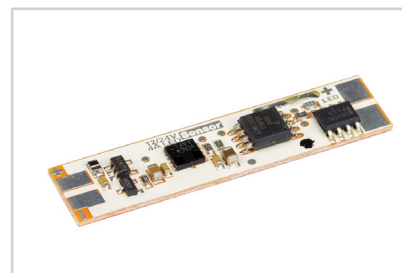

Крепежный набор

032880
FASTENER-RG-1

Крепежный набор

032878
FASTENER-RG-1 BLACK

Сальник

020925
KLUS-Protect-8.8x1.2

Микровыключатель

017216
SENS-4A