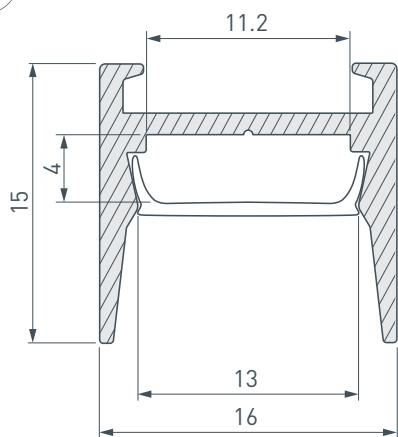

ПРИМЕНЕНИЕ

- Для использования внутри помещений.
- Для светодиодных лент и линеек шириной до 10 мм.

10 мм

Накладной

Серебристый

ПАРАМЕТРЫ

Артикул	029844
Модель	MIC-H-COMFY-2000 ANOD
Цвет	 серебристый
Покрытие	анодированное
Форма (сечение)	прямоугольный
Назначение	для контурной подсветки
Размеры профиля	2000×16×15 мм
Ширина площадки для лент	11.2 мм

ЧЕРТЕЖ

РУКОВОДСТВО ПО МОНТАЖУ ПРОФИЛЯ

Необходимые компоненты

- 1** / Закрепите крепеж (V) на поверхности и выведите кабель от блока питания для светодиодной ленты. Просверлите отверстия в профиле (I) и установите в него сальник (VI) для вывода кабеля питания.