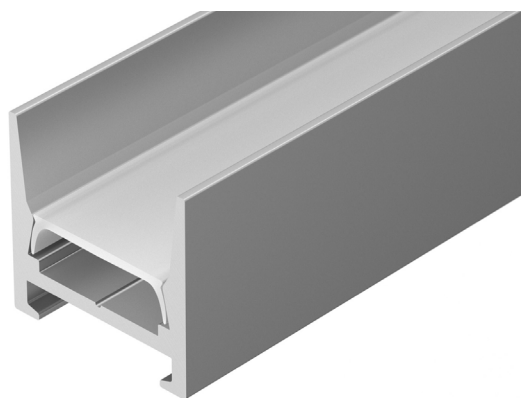

Электронная документация

АЛЮМИНИЕВЫЙ ПРОФИЛЬ MIC-H-COMFY-2000 ANOD

ОПИСАНИЕ

- Накладной узкий профиль для мебели, полов и потолков.
- Экран утоплен в плоскости профиля, что позволяет скрыть источник света от прямого контакта с глазами. Такая конструкция профиля позволяет использовать более эффективные (прозрачные) рассеиватели.
- Компактные размеры.
- Дополнительные аксессуары, заглушки и крепеж.
- Хороший теплоотвод. Простая установка.
- Экран из стойкого к УФ-излучению поликарбоната с замком-защелкой, доступен матовый, прозрачный.

ПРИМЕНЕНИЕ

- Для использования внутри помещений.
- Для светодиодных лент и линеек шириной до 10 мм.

10 мм

Накладной

Серебристый

ПАРАМЕТРЫ

Артикул	029844
Модель	MIC-H-COMFY-2000 ANOD
Цвет	 серебристый
Покрытие	анодированное
Форма (сечение)	прямоугольный
Назначение	для контурной подсветки
Размеры профиля	2000×16×15 мм
Ширина площадки для лент	11.2 мм

ЧЕРТЕЖ

РУКОВОДСТВО ПО МОНТАЖУ ПРОФИЛЯ

Необходимые компоненты

- 1** / Закрепите крепеж (V) на поверхности и выведите кабель от блока питания для светодиодной ленты. Просверлите отверстия в профиле (I) и установите в него сальник (VI) для вывода кабеля питания.

- 2** / Через сальник (VI) пропустите кабель питания. Установите в профиль (I) светодиодную ленту (IV) и подключите ее к кабелю питания. Затем установите экран (II) и заглушки (III).

- 3** / Установите профиль (I) в крепеж (V): профиль (I) подведите к краю крепежа (V) и защелкните его до упора в крепеж (V).