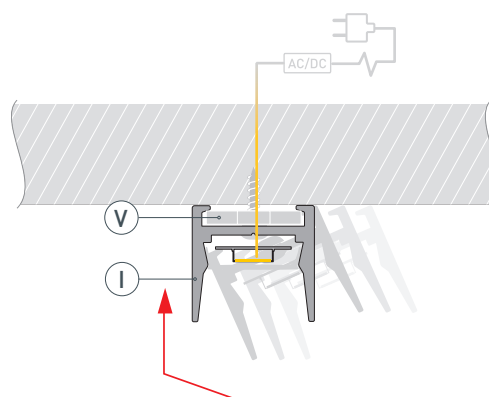

ЧЕРТЕЖ

РУКОВОДСТВО ПО МОНТАЖУ ПРОФИЛЯ

Необходимые компоненты

- 1** / Закрепите крепеж (V) на поверхности и выведите кабель от блока питания для светодиодной ленты. Просверлите отверстия в профиле (I) и установите в него сальник (VI) для вывода кабеля питания.

- 2** / Через сальник (VI) пропустите кабель питания. Установите в профиль (I) светодиодную ленту (IV) и подключите ее к кабелю питания. Затем установите экран (II) и заглушки (III).

- 3** / Установите профиль (I) в крепеж (V): профиль (I) подведите к краю крепежа (V) и защелкните его до упора в крепеж (V).