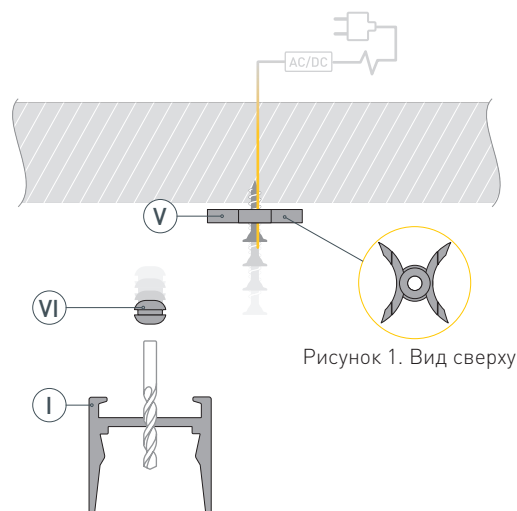

ЧЕРТЕЖ

РУКОВОДСТВО ПО МОНТАЖУ ПРОФИЛЯ

Необходимые компоненты

- 1** / Закрепите крепеж (V) на поверхности и выведите кабель от блока питания для светодиодной ленты. Просверлите отверстия в профиле (I) и установите в него сальник (VI) для вывода кабеля питания.

- 2** / Через сальник (VI) пропустите кабель питания. Установите в профиль (I) светодиодную ленту (IV) и подключите ее к кабелю питания. Затем установите экран (II) и заглушки (III).

- 3** / Установите профиль (I) в крепеж (V): профиль (I) подведите к краю крепежа (V) и защелкните его до упора в крепеж (V).