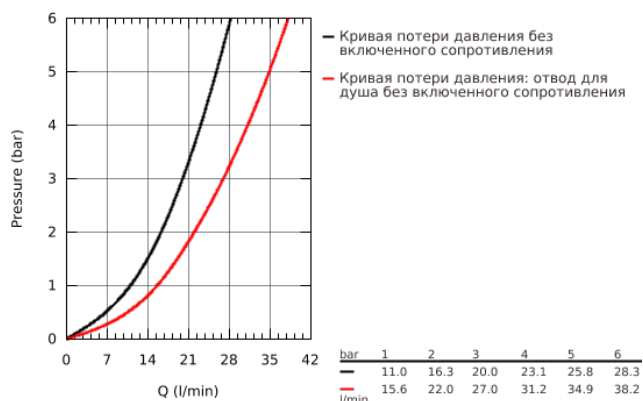

32 211 001 **CONCETTO СМЕСИТЕЛЬ ОДНОРЫЧАЖНЫЙ ДЛЯ ВАННЫ, DN 15**