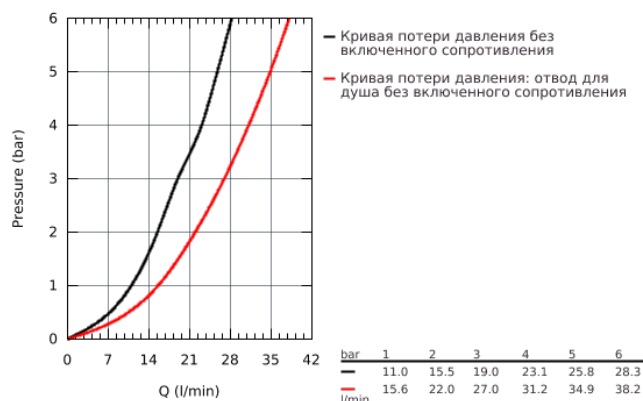

32 211 001 **CONCETTO СМЕСИТЕЛЬ ОДНОРЫЧАЖНЫЙ ДЛЯ ВАННЫ, DN 15**