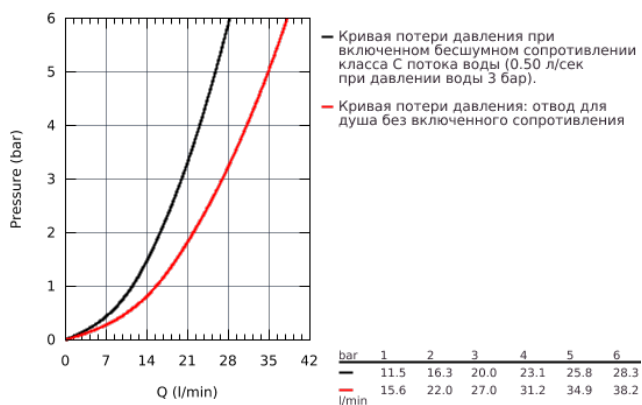

32 211 001 **CONCETTO СМЕСИТЕЛЬ ОДНОРЫЧАЖНЫЙ ДЛЯ ВАННЫ, DN 15**

ОПИСАНИЕ ПРОДУКТА

- настенный монтаж
- металлический рычаг
- **GROHE SilkMove** керамический картридж Ø 46 мм
- **GROHE StarLight** хромированная поверхность
- регулировка расхода воды
- автоматический переключатель: ванна/душ
- аэратор
- встроенный обратный клапан в душевом отводе 1/2"
- скрытые S-образные эксцентрики
- с защитой от обратного потока
- дополнительный ограничитель температуры (46 308 000)
- минимальное давление 1,0 бар
- класс шума I по DIN 4109