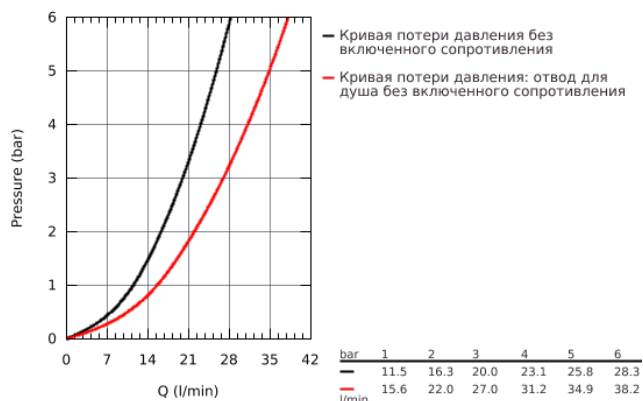

32 211 001 **CONCETTO СМЕСИТЕЛЬ ОДНОРЫЧАЖНЫЙ ДЛЯ ВАННЫ, DN 15**