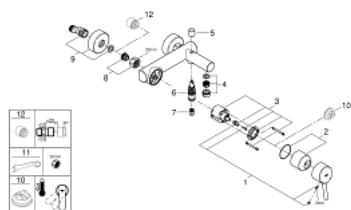

32 211 001 **CONCETTO СМЕСИТЕЛЬ ОДНОРЫЧАЖНЫЙ ДЛЯ ВАННЫ, DN 15**

ОПИСАНИЕ ПРОДУКТА

- настенный монтаж
- металлический рычаг
- **GROHE SilkMove** керамический картридж Ø 46 мм
- **GROHE StarLight** хромированная поверхность
- регулировка расхода воды
- автоматический переключатель: ванна/душ
- аэратор
- встроенный обратный клапан в душевом отводе 1/2"
- скрытые S-образные эксцентрики
- с защитой от обратного потока
- дополнительный ограничитель температуры (46 308 000)
- минимальное давление 1,0 бар
- класс шума I по DIN 4109

32 211 001 **CONCETTO СМЕСИТЕЛЬ ОДНОРЫЧАЖНЫЙ ДЛЯ ВАННЫ, DN 15**

32 211 001 **CONCETTO СМЕСИТЕЛЬ ОДНОРЫЧАЖНЫЙ ДЛЯ ВАННЫ, DN 15**

32 211 001 **CONCETTO СМЕСИТЕЛЬ ОДНОРЫЧАЖНЫЙ ДЛЯ ВАННЫ, DN 15**

ЗАПАСНЫЕ ЧАСТИ

- 1: Рычаг (Order-nr. 46723000)
- 2: Заглушка (Order-nr. 46578000)
- 3: Картридж керамич. (Order-nr. 46048000)
- 4: Аэратор (Order-nr. 13952000)
- 5: Кнопка переключателя (Order-nr. 64309000)
- 6: Переключатель (Order-nr. 65655000)
- 7: Обратный клапан (Order-nr. 08565000)
- 8: Гайка подключения (Order-nr. 45044000)
- 9: S-образный эксцентрик (Order-nr. 12662000)
- 10: Ограничитель температуры (Order-nr. 46375000)*
- 11: специальный ключ (Order-nr. 19377000)*
- 12: Втулка-удлинение 20 мм 2 шт/уп (Order-nr. 0713000M)*