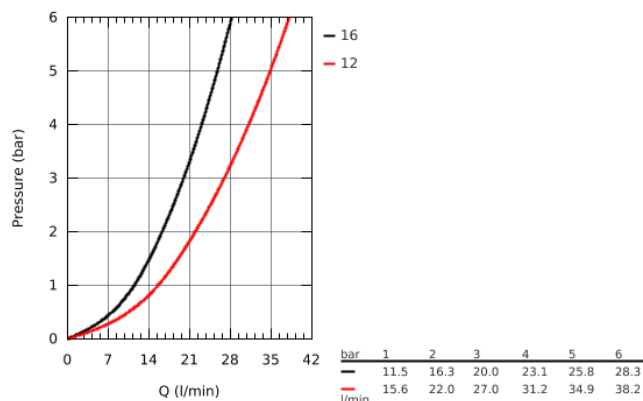

32 211 001 **CONCETTO СМЕСИТЕЛЬ ОДНОРЫЧАЖНЫЙ ДЛЯ ВАННЫ, DN 15**