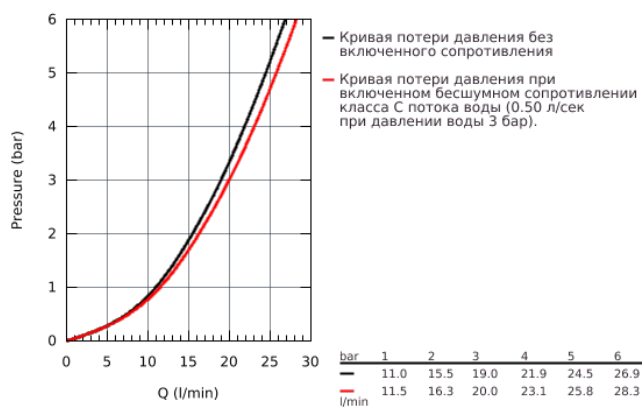

32 211 001 **CONCETTO СМЕСИТЕЛЬ ОДНОРЫЧАЖНЫЙ ДЛЯ ВАННЫ, DN 15**