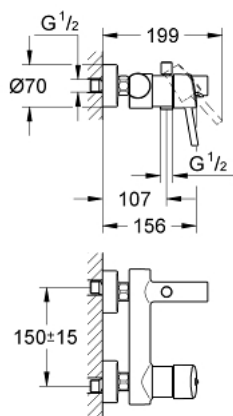

32 211 001 **CONCETTO СМЕСИТЕЛЬ ОДНОРЫЧАЖНЫЙ ДЛЯ ВАННЫ, DN 15**

ОПИСАНИЕ ПРОДУКТА

- настенный монтаж
- металлический рычаг
- **GROHE SilkMove** керамический картридж Ø 46 мм
- **GROHE StarLight** хромированная поверхность
- регулировка расхода воды
- автоматический переключатель: ванна/душ
- аэратор
- встроенный обратный клапан в душевом отводе 1/2"
- скрытые S-образные эксцентрики
- с защитой от обратного потока
- дополнительный ограничитель температуры (46 308 000)
- минимальное давление 1,0 бар
- класс шума I по DIN 4109

32 211 001 **CONCETTO СМЕСИТЕЛЬ ОДНОРЫЧАЖНЫЙ ДЛЯ ВАННЫ, DN 15**

32 211 001 **CONCETTO СМЕСИТЕЛЬ ОДНОРЫЧАЖНЫЙ ДЛЯ ВАННЫ, DN 15**

32 211 001 **CONCETTO СМЕСИТЕЛЬ ОДНОРЫЧАЖНЫЙ ДЛЯ ВАННЫ, DN 15**

ЗАПАСНЫЕ ЧАСТИ

- 1: Рычаг (Order-nr. 46723000)
- 2: Заглушка (Order-nr. 46578000)
- 3: Картридж керамич. (Order-nr. 46048000)
- 4: Аэратор (Order-nr. 13952000)
- 5: Кнопка переключателя (Order-nr. 64309000)
- 6: Переключатель (Order-nr. 65655000)
- 7: Обратный клапан (Order-nr. 08565000)
- 8: Гайка подключения (Order-nr. 45044000)
- 9: S-образный эксцентрик (Order-nr. 12662000)
- 10: Ограничитель температуры (Order-nr. 46375000)*
- 11: специальный ключ (Order-nr. 19377000)*
- 12: Втулка-удлинение 20 мм 2 шт/уп (Order-nr. 0713000M)*