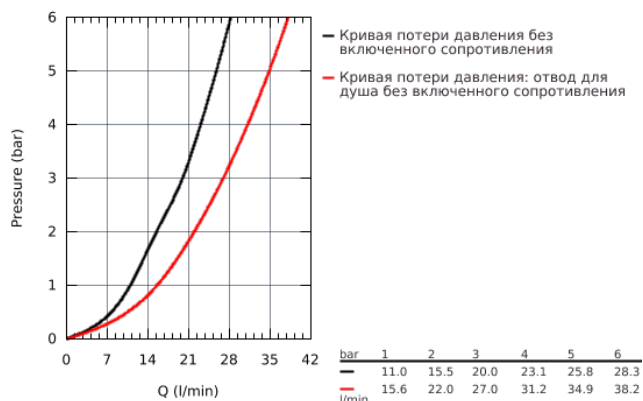

32 211 001 **CONCETTO СМЕСИТЕЛЬ ОДНОРЫЧАЖНЫЙ ДЛЯ ВАННЫ, DN 15**