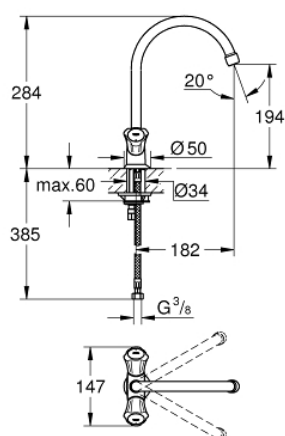

31 831 001 COSTA L СМЕСИТЕЛЬ ДЛЯ МОЙКИ НА ОДНО ОТВЕРСТИЕ, DN 15

ОПИСАНИЕ ПРОДУКТА

- металлические рукоятки
- с теплоизоляцией
- **GROHE StarLight** поверхность
- вентили Longlife
- аэратор
- поворотный трубкообразный излив
- радиус поворота 360°
- гибкая подводка

31 831 001 COSTA L СМЕСИТЕЛЬ ДЛЯ МОЙКИ НА ОДНО ОТВЕРСТИЕ, DN 15

ЗАПАСНЫЕ ЧАСТИ

- 1: Ручка запорная Costa L (Order-nr. 45994000)
- 2: Вентиль скрытого монтажа 1/2 д.рук.1/2 (Order-nr. 07146000)
- 3: излив (Order-nr. 13213000)
- 4: Розетка (Order-nr. 45996000)
- 5: Резьбовое соединение (Order-nr. 46249000)
- 6: Гибкий шланг высокого давления (Order-nr. 46255000)
- 7: Винты для Costa/Avina (Order-nr. 48013000)*
- 8: Монтажный ключ (Order-nr. 19017000)*