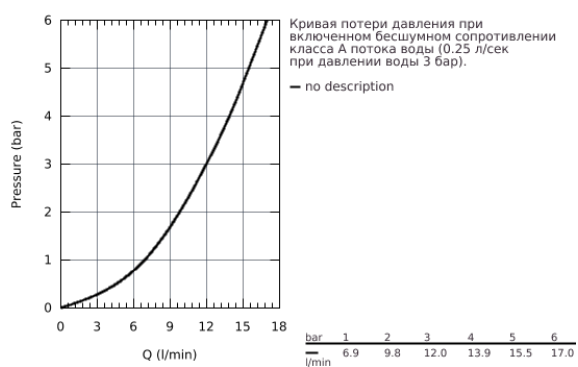

31 831 001 COSTA L СМЕСИТЕЛЬ ДЛЯ МОЙКИ НА ОДНО ОТВЕРСТИЕ, DN 15

ОПИСАНИЕ ПРОДУКТА

- металлические рукоятки
- с теплоизоляцией
- **GROHE StarLight** поверхность
- вентили Longlife
- аэратор
- поворотный трубкообразный излив
- радиус поворота 360°
- гибкая подводка