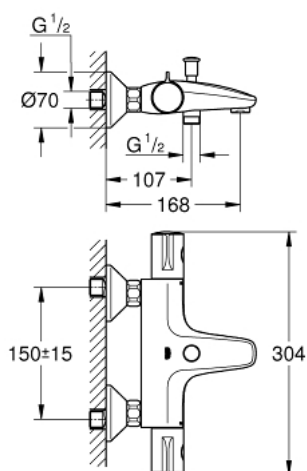

34 567 000 GROHTHERM 800 ТЕРМОСТАТ ДЛЯ ВАННЫ, DN 15

ОПИСАНИЕ ПРОДУКТА

- настенный монтаж
- **GROHE StarLight** хромированная поверхность
- **GROHE SafeStop** стопор безопасности при 38°C
-
- **GROHE SafeStop Plus** опционно ограничитель температуры на 43°C, включен
- **GROHE TurboStat** встроенный термозлемент
- встроенный стопор смешанной воды
- автоматический переключатель: ванна/душ
-
- ручьятка регулировки напора с кнопкой для экономии воды **GROHE EcoButton** и индивидуально устанавливаемым стопором
- керамический вентиль 1/2", 180°
- отвод для душа снизу 1/2"
- аэратор
- встроенные обратные клапаны
- грязеулавливающие фильтры
- с защитой от обратного потока
- скрытые S-образные эксцентрики
- металлическая розетка
- минимальное давление 1,0 бар
- **GROHE EcoJoy** Технология совершенного потока при уменьшенном расходе воды

34 567 000 GROHTHERM 800 ТЕРМОСТАТ ДЛЯ ВАННЫ, DN 15

ЗАПАСНЫЕ ЧАСТИ

- 1: Рычаг (Order-nr. 47981000)
 - 2: Крепежное кольцо (Order-nr. 47743000)
 - 3: Картридж (Order-nr. 47439000)
 - 4: Рычаг (Order-nr. 47980000)
 - 5: Керам.вент.1/2,стопор справ,пов.180град. (Order-nr. 45346000)
 - 6: Обратный клапан (Order-nr. 47189000)
 - 7: S-образн.эксцентрик, регулир.12,5 мм (Order-nr. 12075000)
 - 8: Аэратор (Order-nr. 13952000)
 - 9: Кнопка переключателя (Order-nr. 65648000)
 - 10: Переключатель (Order-nr. 65655000)
 - 11: Обратный клапан (Order-nr. 08565000)
 - 12: Втулка-удлинение 20 мм 2 шт/уп (Order-nr. 0713000M)*
 - 13: специальный ключ (Order-nr. 19377000)*
 - 14: Ключ (Order-nr. 19332000)*
 - 15: Реверсивный термоэлемент 1/2 (Order-nr. 47175000)*
- * Optional accessories