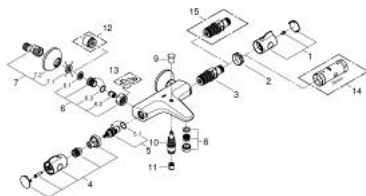

34 567 000 GROHTHERM 800 ТЕРМОСТАТ ДЛЯ ВАННЫ, DN 15

ОПИСАНИЕ ПРОДУКТА

- настенный монтаж
- **GROHE StarLight** хромированная поверхность
- **GROHE SafeStop** стопор безопасности при 38°C
-
- **GROHE SafeStop Plus** опционно ограничитель температуры на 43°C, включен
- **GROHE TurboStat** встроенный термозлемент
- встроенный стопор смешанной воды
- автоматический переключатель: ванна/душ
-
- ручьятка регулировки напора с кнопкой для экономии воды **GROHE EcoButton** и индивидуально устанавливаемым стопором
- керамический вентиль 1/2", 180°
- отвод для душа снизу 1/2"
- аэратор
- встроенные обратные клапаны
- грязеулавливающие фильтры
- с защитой от обратного потока
- скрытые S-образные эксцентрики
- металлическая розетка
- минимальное давление 1,0 бар
- **GROHE EcoJoy** Технология совершенного потока при уменьшенном расходе воды

34 567 000 GROHTHERM 800 ТЕРМОСТАТ ДЛЯ ВАННЫ, DN 15

ЗАПАСНЫЕ ЧАСТИ

- 1: Рычаг (Order-nr. 47981000)
 - 2: Крепежное кольцо (Order-nr. 47743000)
 - 3: Картридж (Order-nr. 47439000)
 - 4: Рычаг (Order-nr. 47980000)
 - 5: Керам.вент.1/2,стопор справ,пов.180град. (Order-nr. 45346000)
 - 6: Обратный клапан (Order-nr. 47189000)
 - 7: S-образн.эксцентрик, регулир.12,5 мм (Order-nr. 12075000)
 - 8: Аэратор (Order-nr. 13952000)
 - 9: Кнопка переключателя (Order-nr. 65648000)
 - 10: Переключатель (Order-nr. 65655000)
 - 11: Обратный клапан (Order-nr. 08565000)
 - 12: Втулка-удлинение 20 мм 2 шт/уп (Order-nr. 0713000M)*
 - 13: специальный ключ (Order-nr. 19377000)*
 - 14: Ключ (Order-nr. 19332000)*
 - 15: Реверсивный термоэлемент 1/2 (Order-nr. 47175000)*
- * Optional accessories