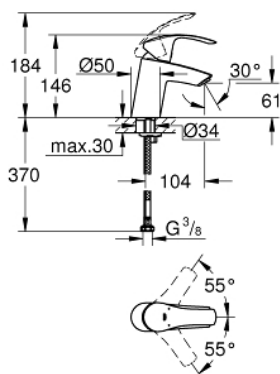

32 467 002 EUROSMART СМЕСИТЕЛЬ ОДНОРЫЧАЖНЫЙ ДЛЯ РАКОВИНЫ DN 15 S-SIZE

ОПИСАНИЕ ПРОДУКТА

- монтаж на одно отверстие
- металлический рычаг
- **GROHE SilkMove** керамический картридж 35 мм
- регулировка расхода воды
- с ограничителем температуры
- **GROHE StarLight** хромированная поверхность
- **GROHE EcoJoy** 5,7 л/мин
- **GROHE FastFixation** быстрая монтажная система
- гладкий корпус
- гибкая подводка

32 467 002 EUROSMART СМЕСИТЕЛЬ ОДНОРЫЧАЖНЫЙ ДЛЯ РАКОВИНЫ DN 15
S-SIZE

32 467 002 **EUROSMART СМЕСИТЕЛЬ ОДНОРЫЧАЖНЫЙ ДЛЯ РАКОВИНЫ DN 15 S-SIZE**

ЗАПАСНЫЕ ЧАСТИ

- 1: Рычаг (Order-nr. 46897000)
 - 2: Декоративная крышка/накладка (Order-nr. 46492000)
 - 3: Резьбовое соединение (Order-nr. 46460000)
 - 4: Картридж малый д. Taron смес. д. пак. (Order-nr. 46374000)
 - 5: Аэратор (Order-nr. 48159000)
 - 6: Обратное резьбовое соединение (Order-nr. 46671000)
 - 7: Ключ (Order-nr. 19332000)*
 - 8: Монтажный ключ (Order-nr. 19017000)*
- * Optional accessories