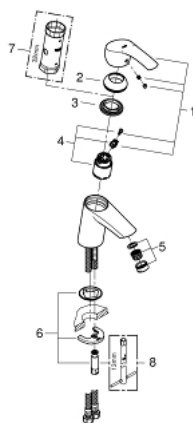

32 467 002 EUROSMART СМЕСИТЕЛЬ ОДНОРЫЧАЖНЫЙ ДЛЯ РАКОВИНЫ DN 15 S-SIZE

ОПИСАНИЕ ПРОДУКТА

- монтаж на одно отверстие
- металлический рычаг
- **GROHE SilkMove** керамический картридж 35 мм
- регулировка расхода воды
- с ограничителем температуры
- **GROHE StarLight** хромированная поверхность
- **GROHE EcoJoy** 5,7 л/мин
- **GROHE FastFixation** быстрая монтажная система
- гладкий корпус
- гибкая подводка

32 467 002 EUROSMART СМЕСИТЕЛЬ ОДНОРЫЧАЖНЫЙ ДЛЯ РАКОВИНЫ DN 15
S-SIZE

32 467 002 **EUROSMART СМЕСИТЕЛЬ ОДНОРЫЧАЖНЫЙ ДЛЯ РАКОВИНЫ DN 15 S-SIZE**

ЗАПАСНЫЕ ЧАСТИ

- 1: Рычаг (Order-nr. 46897000)
 - 2: Декоративная крышка/накладка (Order-nr. 46492000)
 - 3: Резьбовое соединение (Order-nr. 46460000)
 - 4: Картридж малый д. Taron смес. д. пак. (Order-nr. 46374000)
 - 5: Аэратор (Order-nr. 48159000)
 - 6: Обратное резьбовое соединение (Order-nr. 46671000)
 - 7: Ключ (Order-nr. 19332000)*
 - 8: Монтажный ключ (Order-nr. 19017000)*
- * Optional accessories