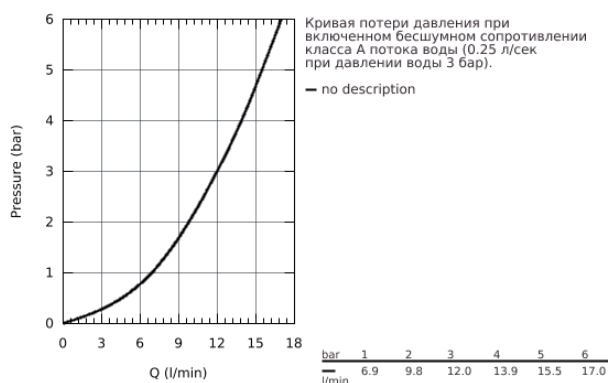

32 467 002 EUROSMART СМЕСИТЕЛЬ ОДНОРЫЧАЖНЫЙ ДЛЯ РАКОВИНЫ DN 15 S-SIZE

ОПИСАНИЕ ПРОДУКТА

- монтаж на одно отверстие
- металлический рычаг
- **GROHE SilkMove** керамический картридж 35 мм
- регулировка расхода воды
- с ограничителем температуры
- **GROHE StarLight** хромированная поверхность
- **GROHE EcoJoy** 5,7 л/мин
- **GROHE FastFixation** быстрая монтажная система
- гладкий корпус
- гибкая подводка