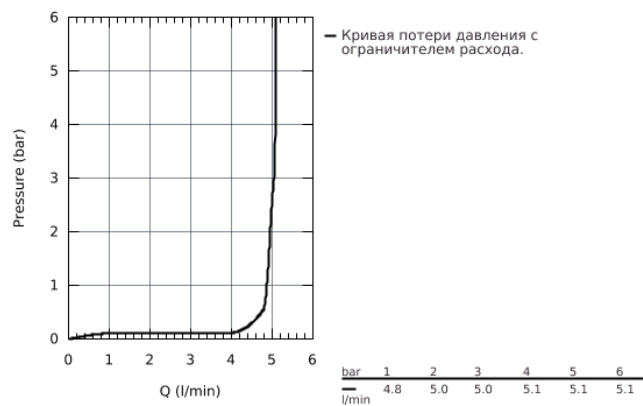

32 467 002 EUROSMART СМЕСИТЕЛЬ ОДНОРЫЧАЖНЫЙ ДЛЯ РАКОВИНЫ DN 15 S-SIZE

ОПИСАНИЕ ПРОДУКТА

- монтаж на одно отверстие
- металлический рычаг
- **GROHE SilkMove** керамический картридж 35 мм
- регулировка расхода воды
- с ограничителем температуры
- **GROHE StarLight** хромированная поверхность
- **GROHE EcoJoy** 5,7 л/мин
- **GROHE FastFixation** быстрая монтажная система
- гладкий корпус
- гибкая подводка

32 467 002 EUROSMART СМЕСИТЕЛЬ ОДНОРЫЧАЖНЫЙ ДЛЯ РАКОВИНЫ DN 15
S-SIZE

32 467 002 **EUROSMART СМЕСИТЕЛЬ ОДНОРЫЧАЖНЫЙ ДЛЯ РАКОВИНЫ DN 15 S-SIZE**

ЗАПАСНЫЕ ЧАСТИ

- 1: Рычаг (Order-nr. 46897000)
 - 2: Декоративная крышка/накладка (Order-nr. 46492000)
 - 3: Резьбовое соединение (Order-nr. 46460000)
 - 4: Картридж малый д. Taron смес. д. пак. (Order-nr. 46374000)
 - 5: Аэратор (Order-nr. 48159000)
 - 6: Обратное резьбовое соединение (Order-nr. 46671000)
 - 7: Ключ (Order-nr. 19332000)*
 - 8: Монтажный ключ (Order-nr. 19017000)*
- * Optional accessories