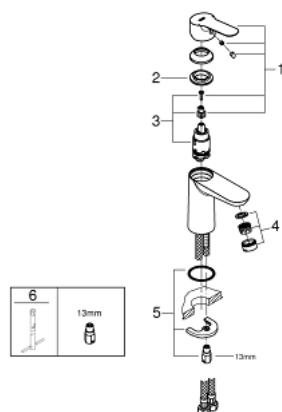

23 330 000 BAUEDGE СМЕСИТЕЛЬ ОДНОРЫЧАЖНЫЙ ДЛЯ РАКОВИНЫ DN 15 S-SIZE

ОПИСАНИЕ ПРОДУКТА

- монтаж на одно отверстие
- металлический рычаг
- **GROHE Longlife** керамический картридж **28 мм**
- **GROHE StarLight** хромированная поверхность
- **GROHE EcoJoy** 5,7 л/мин
- система быстрого монтажа
- гладкий корпус
- гибкая подводка

Кривая потери давления с ограничителем расхода или экономичным аэратором.

— no description

— Кривая потери давления при включенном бесшумном сопротивлении класса А потока воды (0.25 л/сек при давлении воды 3 бар).

23 330 000 BAUEDGE СМЕСИТЕЛЬ ОДНОРЫЧАЖНЫЙ ДЛЯ РАКОВИНЫ DN 15 S-SIZE

23 330 000 BAUEDGE СМЕСИТЕЛЬ ОДНОРЫЧАЖНЫЙ ДЛЯ РАКОВИНЫ DN 15 S-SIZE

ЗАПАСНЫЕ ЧАСТИ

- 1: Рычаг (Order-nr. 46697000)
- 2: Картридж керамический (Order-nr. 46580000)
- 3: Аэратор (Order-nr. 48159000)
- 4: Резьбовое соединение (Order-nr. 46249000)
- 5: Монтажный ключ (Order-nr. 19017000)*