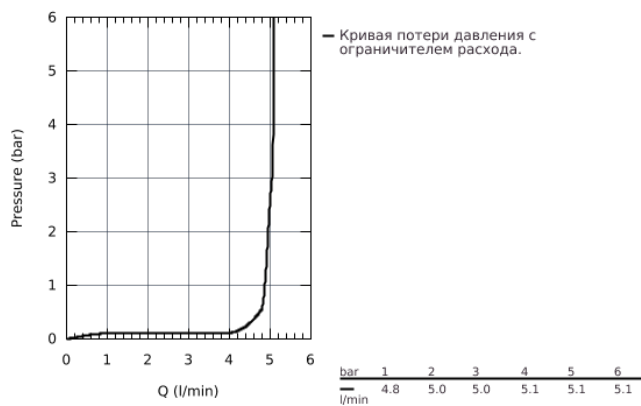

23 330 000 BAUEDGE СМЕСИТЕЛЬ ОДНОРЫЧАЖНЫЙ ДЛЯ РАКОВИНЫ DN 15 S-SIZE