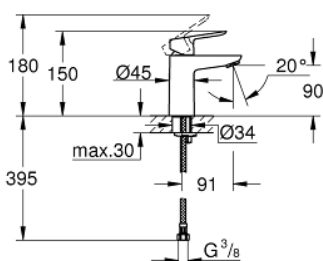

23 330 000 BAUEDGE СМЕСИТЕЛЬ ОДНОРЫЧАЖНЫЙ ДЛЯ РАКОВИНЫ DN 15 S-SIZE

ОПИСАНИЕ ПРОДУКТА

- монтаж на одно отверстие
- металлический рычаг
- **GROHE Longlife** керамический картридж **28 мм**
- **GROHE StarLight** хромированная поверхность
- **GROHE EcoJoy** 5,7 л/мин
- система быстрого монтажа
- гладкий корпус
- гибкая подводка

Кривая потери давления с ограничителем расхода или экономичным аэратором.

— no description

— Кривая потери давления при включенном бесшумном сопротивлении класса А потока воды (0.25 л/сек при давлении воды 3 бар).

23 330 000 BAUEDGE СМЕСИТЕЛЬ ОДНОРЫЧАЖНЫЙ ДЛЯ РАКОВИНЫ DN 15 S-SIZE

23 330 000 BAUEDGE СМЕСИТЕЛЬ ОДНОРЫЧАЖНЫЙ ДЛЯ РАКОВИНЫ DN 15 S-SIZE

ЗАПАСНЫЕ ЧАСТИ

- 1: Рычаг (Order-nr. 46697000)
- 2: Картридж керамический (Order-nr. 46580000)
- 3: Аэратор (Order-nr. 48159000)
- 4: Резьбовое соединение (Order-nr. 46249000)
- 5: Монтажный ключ (Order-nr. 19017000)*