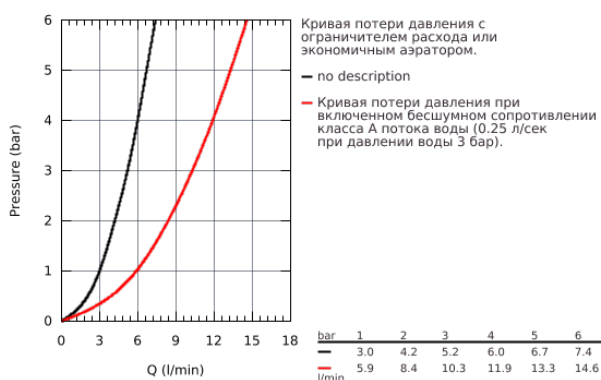

23 330 000 BAUEDGE СМЕСИТЕЛЬ ОДНОРЫЧАЖНЫЙ ДЛЯ РАКОВИНЫ DN 15 S-SIZE

ОПИСАНИЕ ПРОДУКТА

- монтаж на одно отверстие
- металлический рычаг
- **GROHE Longlife** керамический картридж **28 мм**
- **GROHE StarLight** хромированная поверхность
- **GROHE EcoJoy** 5,7 л/мин
- система быстрого монтажа
- гладкий корпус
- гибкая подводка

Кривая потери давления с ограничителем расхода или экономичным аэратором.

— no description

— Кривая потери давления при включенном бесшумном сопротивлении класса А потока воды (0.25 л/сек при давлении воды 3 бар).