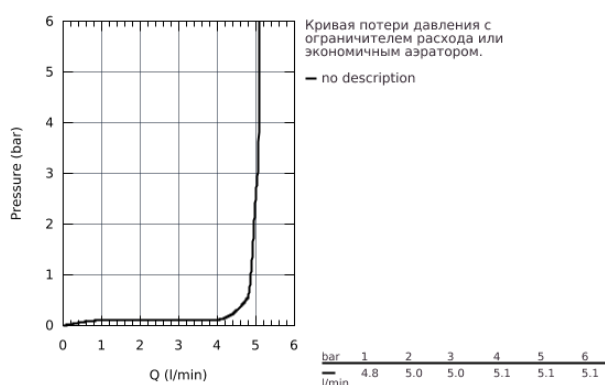

32 154 002 EUROSMART СМЕСИТЕЛЬ ОДНОРЫЧАЖНЫЙ ДЛЯ РАКОВИНЫ DN 15 S-SIZE

ОПИСАНИЕ ПРОДУКТА

- монтаж на одно отверстие
- металлический рычаг
- **GROHE SilkMove ES**
Керамический картридж 35 мм с энергосберегающей функцией (подача холодной воды при центральном положении рычага)
- регулировка расхода воды
- с ограничителем температуры
- **GROHE StarLight** хромированная поверхность
- **GROHE EcoJoy** 5,7 л/мин
- **GROHE FastFixation** быстрая монтажная система
- гладкий корпус
- гибкая подводка