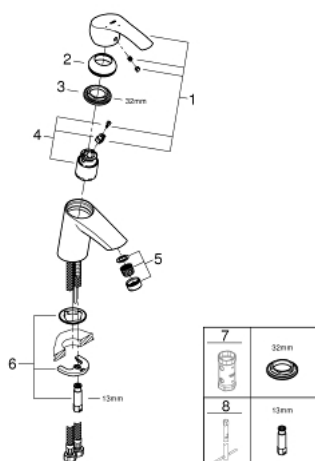

32 154 002 EUROSMART СМЕСИТЕЛЬ ОДНОРЫЧАЖНЫЙ ДЛЯ РАКОВИНЫ DN 15 S-SIZE

ОПИСАНИЕ ПРОДУКТА

- монтаж на одно отверстие
- металлический рычаг
- **GROHE SilkMove ES**
Керамический картридж 35 мм с энергосберегающей функцией (подача холодной воды при центральном положении рычага)
- регулировка расхода воды
- с ограничителем температуры
- **GROHE StarLight** хромированная поверхность
- **GROHE EcoJoy** 5,7 л/мин
- **GROHE FastFixation** быстрая монтажная система
- гладкий корпус
- гибкая подводка

32 154 002 EUROSMART СМЕСИТЕЛЬ ОДНОРЫЧАЖНЫЙ ДЛЯ РАКОВИНЫ DN 15 S-SIZE

32 154 002 EUROSMART СМЕСИТЕЛЬ ОДНОРЫЧАЖНЫЙ ДЛЯ РАКОВИНЫ DN 15 S-SIZE

ЗАПАСНЫЕ ЧАСТИ

- 1: Рычаг (Order-nr. 46902000)
 - 2: Декоративная крышка/накладка (Order-nr. 46492000)
 - 3: Резьбовое соединение (Order-nr. 46460000)
 - 4: Картридж (Order-nr. 46863000)
 - 5: Аэратор (Order-nr. 48159000)
 - 6: Обратное резьбовое соединение (Order-nr. 46671000)
 - 7: Ключ (Order-nr. 19332000)*
 - 8: Монтажный ключ (Order-nr. 19017000)*
- * Optional accessories