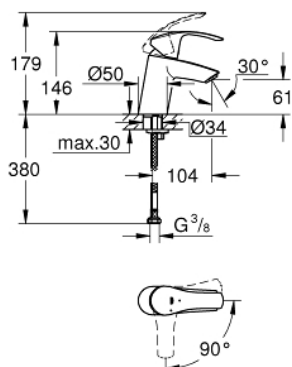

32 154 002 EUROSMART СМЕСИТЕЛЬ ОДНОРЫЧАЖНЫЙ ДЛЯ РАКОВИНЫ DN 15 S-SIZE

ОПИСАНИЕ ПРОДУКТА

- монтаж на одно отверстие
- металлический рычаг
- **GROHE SilkMove ES**
Керамический картридж 35 мм с энергосберегающей функцией (подача холодной воды при центральном положении рычага)
- регулировка расхода воды
- с ограничителем температуры
- **GROHE StarLight** хромированная поверхность
- **GROHE EcoJoy** 5,7 л/мин
- **GROHE FastFixation** быстрая монтажная система
- гладкий корпус
- гибкая подводка

32 154 002 EUROSMART СМЕСИТЕЛЬ ОДНОРЫЧАЖНЫЙ ДЛЯ РАКОВИНЫ DN 15 S-SIZE

32 154 002 EUROSMART СМЕСИТЕЛЬ ОДНОРЫЧАЖНЫЙ ДЛЯ РАКОВИНЫ DN 15 S-SIZE

ЗАПАСНЫЕ ЧАСТИ

- 1: Рычаг (Order-nr. 46902000)
 - 2: Декоративная крышка/накладка (Order-nr. 46492000)
 - 3: Резьбовое соединение (Order-nr. 46460000)
 - 4: Картридж (Order-nr. 46863000)
 - 5: Аэратор (Order-nr. 48159000)
 - 6: Обратное резьбовое соединение (Order-nr. 46671000)
 - 7: Ключ (Order-nr. 19332000)*
 - 8: Монтажный ключ (Order-nr. 19017000)*
- * Optional accessories