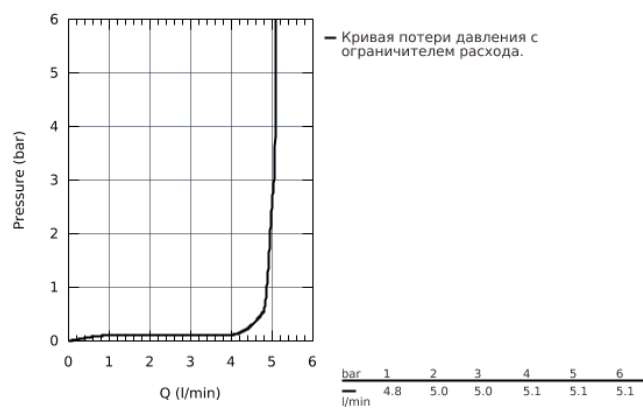

32 154 002 EUROSMART СМЕСИТЕЛЬ ОДНОРЫЧАЖНЫЙ ДЛЯ РАКОВИНЫ DN 15 S-SIZE

ОПИСАНИЕ ПРОДУКТА

- монтаж на одно отверстие
- металлический рычаг
- **GROHE SilkMove ES**
Керамический картридж 35 мм с энергосберегающей функцией (подача холодной воды при центральном положении рычага)
- регулировка расхода воды
- с ограничителем температуры
- **GROHE StarLight** хромированная поверхность
- **GROHE EcoJoy** 5,7 л/мин
- **GROHE FastFixation** быстрая монтажная система
- гладкий корпус
- гибкая подводка

32 154 002 EUROSMART СМЕСИТЕЛЬ ОДНОРЫЧАЖНЫЙ ДЛЯ РАКОВИНЫ DN 15 S-SIZE

32 154 002 EUROSMART СМЕСИТЕЛЬ ОДНОРЫЧАЖНЫЙ ДЛЯ РАКОВИНЫ DN 15 S-SIZE

ЗАПАСНЫЕ ЧАСТИ

- 1: Рычаг (Order-nr. 46902000)
 - 2: Декоративная крышка/накладка (Order-nr. 46492000)
 - 3: Резьбовое соединение (Order-nr. 46460000)
 - 4: Картридж (Order-nr. 46863000)
 - 5: Аэратор (Order-nr. 48159000)
 - 6: Обратное резьбовое соединение (Order-nr. 46671000)
 - 7: Ключ (Order-nr. 19332000)*
 - 8: Монтажный ключ (Order-nr. 19017000)*
- * Optional accessories