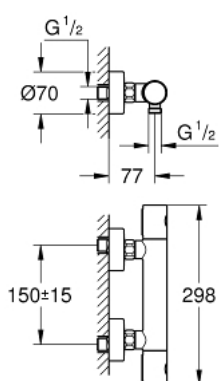

34 065 BE2 GROHTHERM 1000 COSMOPOLITAN M ТЕРМОСТАТ ДЛЯ ДУША, DN 15

ОПИСАНИЕ ПРОДУКТА

- настенный монтаж
- **GROHE StarLight** поверхность
- **GROHE MetalGrip** эргономичная металлическая рукоятка
- **GROHE SafeStop** стопор безопасности при 38°C
-
- **GROHE SafeStop Plus** опционно ограничитель температуры на 43°C, включен
- **GROHE TurboStat** встроенный термоэлемент
- встроенный стопор смешанной воды
-
- рукоятка регулировки напора с кнопкой для экономии воды **GROHE EcoButton** и индивидуально устанавливаемым стопором
- керамический вентиль 1/2", 180°
- отвод для душа снизу 1/2"
- встроенные обратные клапаны
- грязеулавливающие фильтры
- с защитой от обратного потока
- скрытые S-образные эксцентрики
- металлическая розетка
- минимальное давление 1,0 бар
- **GROHE EcoJoy** Технология совершенного потока при уменьшенном расходе воды