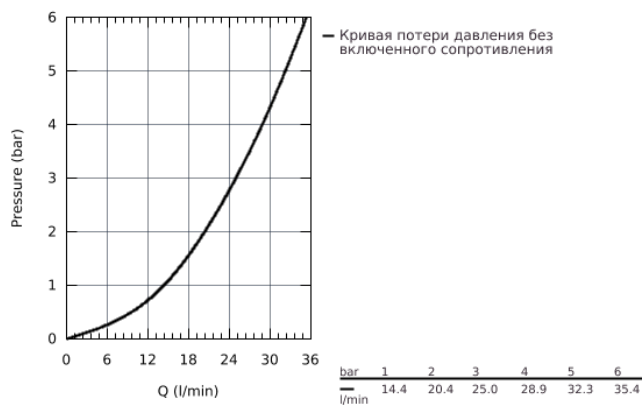

34 065 BE2 GROHTHERM 1000 COSMOPOLITAN M ТЕРМОСТАТ ДЛЯ ДУША, DN 15

ОПИСАНИЕ ПРОДУКТА

- настенный монтаж
- **GROHE StarLight** поверхность
- **GROHE MetalGrip** эргономичная металлическая рукоятка
- **GROHE SafeStop** стопор безопасности при 38°C
-
- **GROHE SafeStop Plus** опционно ограничитель температуры на 43°C, включен
- **GROHE TurboStat** встроенный термоэлемент
- встроенный стопор смешанной воды
-
- рукоятка регулировки напора с кнопкой для экономии воды **GROHE EcoButton** и индивидуально устанавливаемым стопором
- керамический вентиль 1/2", 180°
- отвод для душа снизу 1/2"
- встроенные обратные клапаны
- грязеулавливающие фильтры
- с защитой от обратного потока
- скрытые S-образные эксцентрики
- металлическая розетка
- минимальное давление 1,0 бар
- **GROHE EcoJoy** Технология совершенного потока при уменьшенном расходе воды