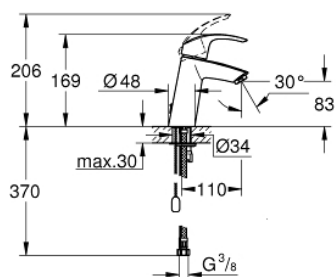

23 323 001 EUROSMART СМЕСИТЕЛЬ ОДНОРЫЧАЖНЫЙ ДЛЯ РАКОВИНЫ DN 15 M-SIZE

ОПИСАНИЕ ПРОДУКТА

- монтаж на одно отверстие
- металлический рычаг
- **GROHE SilkMove** керамический картридж **28 мм**
- с ограничителем температуры
- **GROHE StarLight** хромированная поверхность
- **GROHE EcoJoy** 5,7 л/мин
- **GROHE FastFixation** быстрая монтажная система
- цепочка
- гибкая подводка

23 323 001 EUROSMART СМЕСИТЕЛЬ ОДНОРЫЧАЖНЫЙ ДЛЯ РАКОВИНЫ DN 15 M-SIZE

ЗАПАСНЫЕ ЧАСТИ

- 1: Рычаг (Order-nr. 46859000)
 - 2: Крепежное кольцо (Order-nr. 46715000)
 - 3: Картридж керамический (Order-nr. 46580000)
 - 4: Аэратор (Order-nr. 48159000)
 - 5: Цепочка (Order-nr. 06815000)
 - 6: Резьбовое соединение (Order-nr. 46249000)
 - 7: Монтажный ключ (Order-nr. 19017000)*
- * Optional accessories