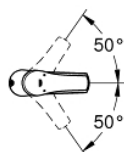

23 323 001 EUROSMART СМЕСИТЕЛЬ ОДНОРЫЧАЖНЫЙ ДЛЯ РАКОВИНЫ DN 15 M-SIZE

ОПИСАНИЕ ПРОДУКТА

- монтаж на одно отверстие
- металлический рычаг
- **GROHE SilkMove** керамический картридж **28 мм**
- с ограничителем температуры
- **GROHE StarLight** хромированная поверхность
- **GROHE EcoJoy** 5,7 л/мин
- **GROHE FastFixation** быстрая монтажная система
- цепочка
- гибкая подводка

23 323 001 EUROSMART СМЕСИТЕЛЬ ОДНОРЫЧАЖНЫЙ ДЛЯ РАКОВИНЫ DN 15 M-SIZE

ЗАПАСНЫЕ ЧАСТИ

- 1: Рычаг (Order-nr. 46859000)
 - 2: Крепежное кольцо (Order-nr. 46715000)
 - 3: Картридж керамический (Order-nr. 46580000)
 - 4: Аэратор (Order-nr. 48159000)
 - 5: Цепочка (Order-nr. 06815000)
 - 6: Резьбовое соединение (Order-nr. 46249000)
 - 7: Монтажный ключ (Order-nr. 19017000)*
- * Optional accessories