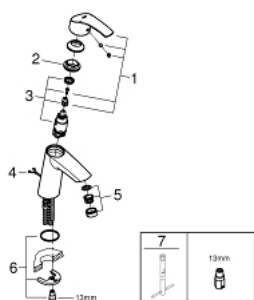

23 323 001 EUROSMART СМЕСИТЕЛЬ ОДНОРЫЧАЖНЫЙ ДЛЯ РАКОВИНЫ DN 15 M-SIZE

ОПИСАНИЕ ПРОДУКТА

- монтаж на одно отверстие
- металлический рычаг
- **GROHE SilkMove** керамический картридж **28 мм**
- с ограничителем температуры
- **GROHE StarLight** хромированная поверхность
- **GROHE EcoJoy** 5,7 л/мин
- **GROHE FastFixation** быстрая монтажная система
- цепочка
- гибкая подводка

23 323 001 EUROSMART СМЕСИТЕЛЬ ОДНОРЫЧАЖНЫЙ ДЛЯ РАКОВИНЫ DN 15 M-SIZE

ЗАПАСНЫЕ ЧАСТИ

- 1: Рычаг (Order-nr. 46859000)
 - 2: Крепежное кольцо (Order-nr. 46715000)
 - 3: Картридж керамический (Order-nr. 46580000)
 - 4: Аэратор (Order-nr. 48159000)
 - 5: Цепочка (Order-nr. 06815000)
 - 6: Резьбовое соединение (Order-nr. 46249000)
 - 7: Монтажный ключ (Order-nr. 19017000)*
- * Optional accessories