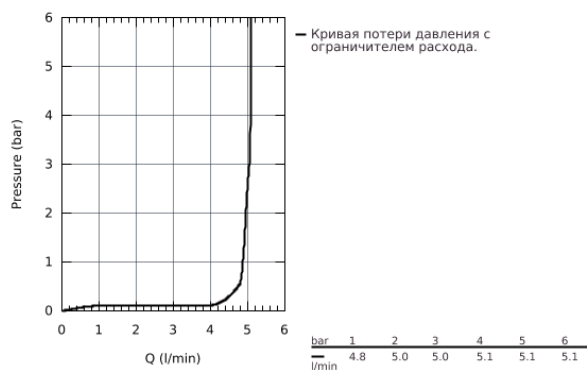

23 323 001 EUROSMART СМЕСИТЕЛЬ ОДНОРЫЧАЖНЫЙ ДЛЯ РАКОВИНЫ DN 15 M-SIZE

ОПИСАНИЕ ПРОДУКТА

- монтаж на одно отверстие
- металлический рычаг
- **GROHE SilkMove** керамический картридж **28 мм**
- с ограничителем температуры
- **GROHE StarLight** хромированная поверхность
- **GROHE EcoJoy** 5,7 л/мин
- **GROHE FastFixation** быстрая монтажная система
- цепочка
- гибкая подводка