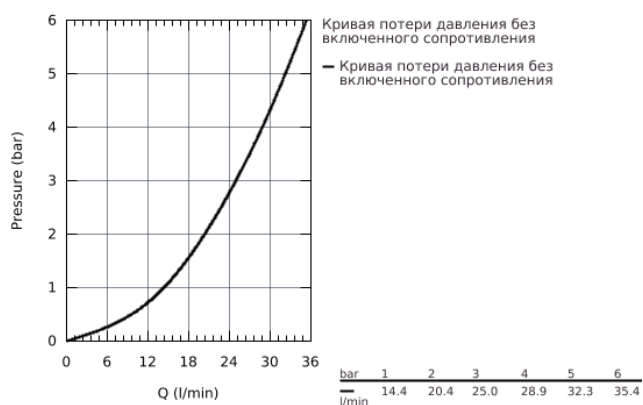

34 558 000 GROHTHERM 800 ТЕРМОСТАТ ДЛЯ ДУША, DN 15

ОПИСАНИЕ ПРОДУКТА

- настенный монтаж
- **GROHE StarLight** хромированная поверхность
- **GROHE SafeStop** стопор безопасности при 38°C
-
- **GROHE SafeStop Plus** опционно ограничитель температуры на 43°C, включен
- **GROHE TurboStat** встроенный термозлемент
- встроенный стопор смешанной воды
-
- рукоятка регулировки напора с кнопкой для экономии воды **GROHE EcoButton** и индивидуально устанавливаемым стопором
- керамический вентиль 1/2", 180°
- отвод для душа снизу 1/2"
- грязеулавливающие фильтры
- встроенные обратные клапаны
- с защитой от обратного потока
- скрытые S-образные эксцентрики
- металлическая розетка
- **GROHE EcoJoy** Технология совершенного потока при уменьшенном расходе воды