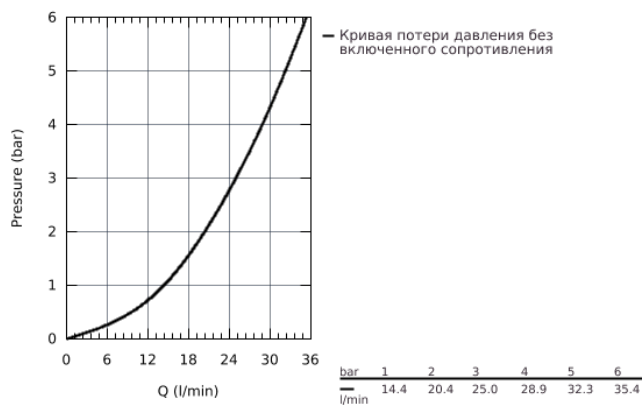

34 558 000 GROHTHERM 800 ТЕРМОСТАТ ДЛЯ ДУША, DN 15