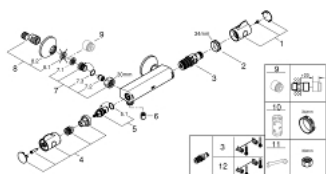

34 558 000 GROHTHERM 800 ТЕРМОСТАТ ДЛЯ ДУША, DN 15

ОПИСАНИЕ ПРОДУКТА

- настенный монтаж
- **GROHE StarLight** хромированная поверхность
- **GROHE SafeStop** стопор безопасности при 38°C
-
- **GROHE SafeStop Plus** опционно ограничитель температуры на 43°C, включен
- **GROHE TurboStat** встроенный термозлемент
- встроенный стопор смешанной воды
-
- рукоятка регулировки напора с кнопкой для экономии воды **GROHE EcoButton** и индивидуально устанавливаемым стопором
- керамический вентиль 1/2", 180°
- отвод для душа снизу 1/2"
- грязеулавливающие фильтры
- встроенные обратные клапаны
- с защитой от обратного потока
- скрытые S-образные эксцентрики
- металлическая розетка
- **GROHE EcoJoy** Технология совершенного потока при уменьшенном расходе воды

34 558 000 GROHTHERM 800 ТЕРМОСТАТ ДЛЯ ДУША, DN 15

34 558 000 GROHTHERM 800 ТЕРМОСТАТ ДЛЯ ДУША, DN 15

ЗАПАСНЫЕ ЧАСТИ

- 1: Рычаг (Order-nr. 47981000)
- 2: Крепежное кольцо (Order-nr. 47743000)
- 3: Картридж (Order-nr. 47439000)
- 4: Рычаг (Order-nr. 47980000)
- 5: Керам.вент.1/2,стопор справ,пов.180град. (Order-nr. 45346000)
- 6: Обратный клапан (Order-nr. 08565000)
- 7: Обратный клапан (Order-nr. 47189000)
- 8: S-образн.эксцентрик, регулир.12,5 мм (Order-nr. 12075000)
- 9: Втулка-удлинение 20 мм 2 шт/уп (Order-nr. 0713000M)*
- 10: Ключ (Order-nr. 19332000)*
- 11: специальный ключ (Order-nr. 19377000)*
- 12: Реверсивный термоэлемент 1/2 (Order-nr. 47175000)*