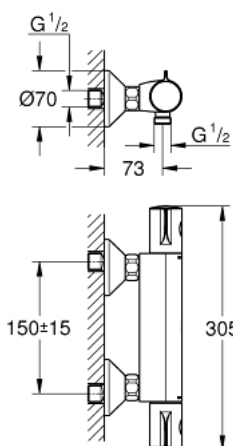

34 558 000 GROHTHERM 800 ТЕРМОСТАТ ДЛЯ ДУША, DN 15

ОПИСАНИЕ ПРОДУКТА

- настенный монтаж
- **GROHE StarLight** хромированная поверхность
- **GROHE SafeStop** стопор безопасности при 38°C
-
- **GROHE SafeStop Plus** опционно ограничитель температуры на 43°C, включен
- **GROHE TurboStat** встроенный термозлемент
- встроенный стопор смешанной воды
-
- рукоятка регулировки напора с кнопкой для экономии воды **GROHE EcoButton** и индивидуально устанавливаемым стопором
- керамический вентиль 1/2", 180°
- отвод для душа снизу 1/2"
- грязеулавливающие фильтры
- встроенные обратные клапаны
- с защитой от обратного потока
- скрытые S-образные эксцентрики
- металлическая розетка
- **GROHE EcoJoy** Технология совершенного потока при уменьшенном расходе воды

34 558 000 GROHTHERM 800 ТЕРМОСТАТ ДЛЯ ДУША, DN 15

34 558 000 GROHTHERM 800 ТЕРМОСТАТ ДЛЯ ДУША, DN 15

ЗАПАСНЫЕ ЧАСТИ

- 1: Рычаг (Order-nr. 47981000)
- 2: Крепежное кольцо (Order-nr. 47743000)
- 3: Картридж (Order-nr. 47439000)
- 4: Рычаг (Order-nr. 47980000)
- 5: Керам.вент.1/2,стопор справ,пов.180град. (Order-nr. 45346000)
- 6: Обратный клапан (Order-nr. 08565000)
- 7: Обратный клапан (Order-nr. 47189000)
- 8: S-образн.эксцентрик, регулир.12,5 мм (Order-nr. 12075000)
- 9: Втулка-удлинение 20 мм 2 шт/уп (Order-nr. 0713000M)*
- 10: Ключ (Order-nr. 19332000)*
- 11: специальный ключ (Order-nr. 19377000)*
- 12: Реверсивный термоэлемент 1/2 (Order-nr. 47175000)*