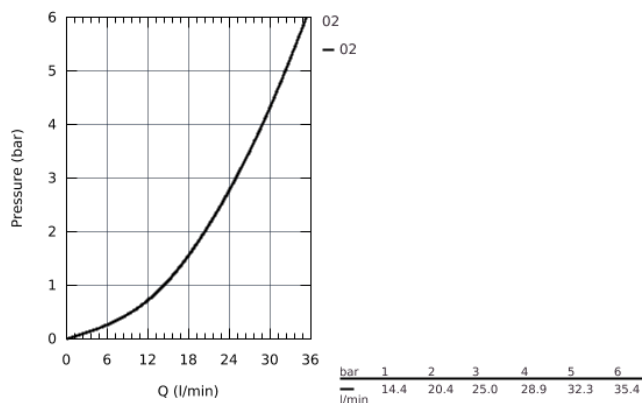

34 558 000 GROHTHERM 800 ТЕРМОСТАТ ДЛЯ ДУША, DN 15