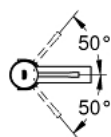

34 294 001 ESSENCE NEW СМЕСИТЕЛЬ ОДНОРЫЧАЖНЫЙ ДЛЯ РАКОВИНЫ DN 15 S-SIZE

ОПИСАНИЕ ПРОДУКТА

- монтаж на одно отверстие
- металлический рычаг
- **GROHE SilkMove** керамический картридж **28 мм**
- с ограничителем температуры
- **GROHE StarLight** хромированная поверхность
- **GROHE EcoJoy** 5,7 л/мин
- **GROHE FastFixation Plus** Система монтажа
- гладкий корпус
- гибкая подводка
- минимальное давление 1,0 бар

34 294 001 **ESSENCE NEW СМЕСИТЕЛЬ ОДНОРЫЧАЖНЫЙ ДЛЯ РАКОВИНЫ DN 15
S-SIZE**

ЗАПАСНЫЕ ЧАСТИ

- 1: Lever (Order-nr. 46917000)
- 2: Крепежное кольцо (Order-nr. 46715000)
- 3: Картридж керамический (Order-nr. 46580000)
- 4: Аэратор (Order-nr. 46765000)
- 5: МОНТАЖНЫЙ НАБОР (Order-nr. 46645000)
- 6: Монтажный ключ (Order-nr. 19017000)*