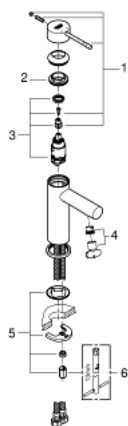

34 294 001 ESSENCE NEW СМЕСИТЕЛЬ ОДНОРЫЧАЖНЫЙ ДЛЯ РАКОВИНЫ DN 15 S-SIZE

ОПИСАНИЕ ПРОДУКТА

- монтаж на одно отверстие
- металлический рычаг
- **GROHE SilkMove** керамический картридж **28 мм**
- с ограничителем температуры
- **GROHE StarLight** хромированная поверхность
- **GROHE EcoJoy** 5,7 л/мин
- **GROHE FastFixation Plus** Система монтажа
- гладкий корпус
- гибкая подводка
- минимальное давление 1,0 бар

34 294 001 **ESSENCE NEW СМЕСИТЕЛЬ ОДНОРЫЧАЖНЫЙ ДЛЯ РАКОВИНЫ DN 15
S-SIZE**

ЗАПАСНЫЕ ЧАСТИ

- 1: Lever (Order-nr. 46917000)
- 2: Крепежное кольцо (Order-nr. 46715000)
- 3: Картридж керамический (Order-nr. 46580000)
- 4: Аэратор (Order-nr. 46765000)
- 5: МОНТАЖНЫЙ НАБОР (Order-nr. 46645000)
- 6: Монтажный ключ (Order-nr. 19017000)*