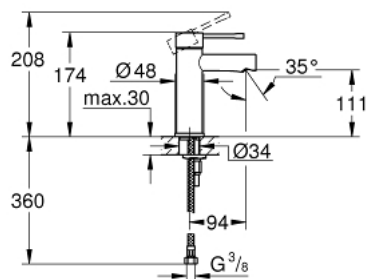

34 294 001 ESSENCE NEW СМЕСИТЕЛЬ ОДНОРЫЧАЖНЫЙ ДЛЯ РАКОВИНЫ DN 15 S-SIZE

ОПИСАНИЕ ПРОДУКТА

- монтаж на одно отверстие
- металлический рычаг
- **GROHE SilkMove** керамический картридж **28 мм**
- с ограничителем температуры
- **GROHE StarLight** хромированная поверхность
- **GROHE EcoJoy** 5,7 л/мин
- **GROHE FastFixation Plus** Система монтажа
- гладкий корпус
- гибкая подводка
- минимальное давление 1,0 бар

34 294 001 **ESSENCE NEW СМЕСИТЕЛЬ ОДНОРЫЧАЖНЫЙ ДЛЯ РАКОВИНЫ DN 15
S-SIZE**

ЗАПАСНЫЕ ЧАСТИ

- 1: Lever (Order-nr. 46917000)
- 2: Крепежное кольцо (Order-nr. 46715000)
- 3: Картридж керамический (Order-nr. 46580000)
- 4: Аэратор (Order-nr. 46765000)
- 5: МОНТАЖНЫЙ НАБОР (Order-nr. 46645000)
- 6: Монтажный ключ (Order-nr. 19017000)*