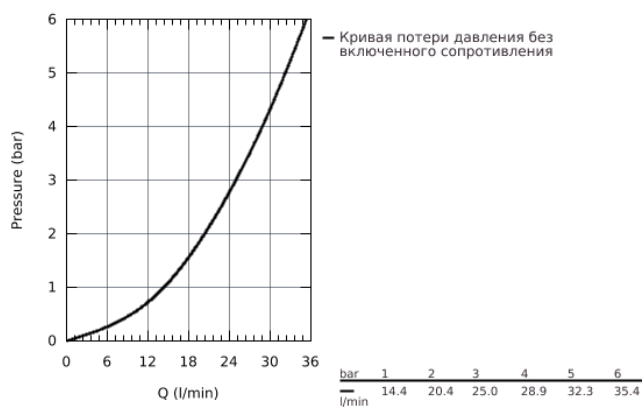

34 065 AL2 GROHTHERM 1000 COSMOPOLITAN M ТЕРМОСТАТ ДЛЯ ДУША, DN 15

ОПИСАНИЕ ПРОДУКТА

- настенный монтаж
- **GROHE StarLight** поверхность
- **GROHE MetalGrip** эргономичная металлическая рукоятка
- **GROHE SafeStop** стопор безопасности при 38°C
- **GROHE SafeStop Plus** опционно ограничитель температуры на 43°C, включен
- **GROHE TurboStat** встроенный термоэлемент
- встроенный стопор смешанной воды
- рукоятка регулировки напора с кнопкой для экономии воды **GROHE EcoButton** и индивидуально устанавливаемым стопором
- керамический вентиль 1/2", 180°
- отвод для душа снизу 1/2"
- встроенные обратные клапаны
- грязеулавливающие фильтры
- с защитой от обратного потока
- скрытые S-образные эксцентрики
- металлическая розетка
- минимальное давление 1,0 бар
- **GROHE EcoJoy** Технология совершенного потока при уменьшенном расходе воды