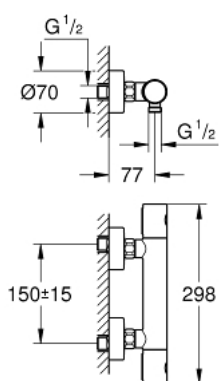

34 065 AL2 GROHTHERM 1000 COSMOPOLITAN M ТЕРМОСТАТ ДЛЯ ДУША, DN 15

ОПИСАНИЕ ПРОДУКТА

- настенный монтаж
- **GROHE StarLight** поверхность
- **GROHE MetalGrip** эргономичная металлическая рукоятка
- **GROHE SafeStop** стопор безопасности при 38°C
- **GROHE SafeStop Plus** опционно ограничитель температуры на 43°C, включен
- **GROHE TurboStat** встроенный термоэлемент
- встроенный стопор смешанной воды
- рукоятка регулировки напора с кнопкой для экономии воды **GROHE EcoButton** и индивидуально устанавливаемым стопором
- керамический вентиль 1/2", 180°
- отвод для душа снизу 1/2"
- встроенные обратные клапаны
- грязеулавливающие фильтры
- с защитой от обратного потока
- скрытые S-образные эксцентрики
- металлическая розетка
- минимальное давление 1,0 бар
- **GROHE EcoJoy** Технология совершенного потока при уменьшенном расходе воды