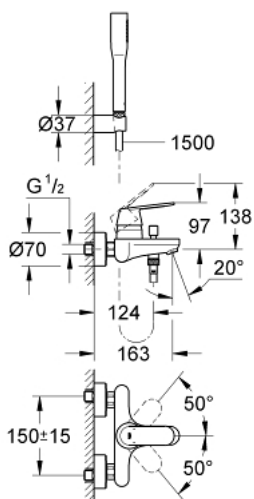

## 32 832 000 EUROSMART COSMOPOLITAN СМЕСИТЕЛЬ ОДНОРЫЧАЖНЫЙ ДЛЯ ВАННЫ, DN 15

### ОПИСАНИЕ ПРОДУКТА

- настенный монтаж
- металлический рычаг
- **GROHE SilkMove** керамический картридж Ø 46 мм
- **GROHE StarLight** хромированная поверхность
- регулировка расхода воды
- возможность установки мин. расхода 2,5 л/мин.
- автоматический переключатель: ванна/душ
- аэратор
- встроенный обратный клапан в душевом отводе 1/2"
- скрытые S-образные эксцентрики
- с защитой от обратного потока
- дополнительный ограничитель температуры (46 308 000)
- класс шума I по DIN 4109
- **с душевым набором**
- включает в себя:
  - Ручной душ Euphoria Cosmopolitan (27 367)
  - Настенный держатель (27 056)
  - душевой шланг Relaxaflex 1500 мм 1/2" x 1/2" (28 151)

### ЗАПАСНЫЕ ЧАСТИ

- 1: Рычаг (Order-nr. 46682000)
- 2: Декоративная крышка/накладка (Order-nr. 46427000)
- 3: Картридж керамич. (Order-nr. 46048000)
- 4: Кнопка переключателя (Order-nr. 64309000)
- 5: Переключатель (Order-nr. 65655000)
- 6: Обратный клапан (Order-nr. 08565000)
- 7: Аэратор (Order-nr. 13952000)
- 8: Гайка подключения (Order-nr. 45044000)
- 9: S-образный эксцентрик (Order-nr. 12662000)
- 10: Фильтр-сетка (Order-nr. 0700200M)
- 11: Огранич.темп. для картр.46048,46386 (Order-nr. 46308000)\*
- 12: Втулка-удлинение 20 мм 2 шт/уп (Order-nr. 0713000M)\*
- 13: специальный ключ (Order-nr. 19377000)\*