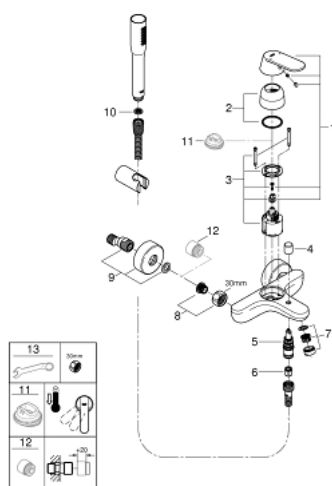

### ОПИСАНИЕ ПРОДУКТА

- настенный монтаж
- металлический рычаг
- **GROHE SilkMove** керамический картридж Ø 46 мм
- **GROHE StarLight** хромированная поверхность
- регулировка расхода воды
- возможность установки мин. расхода 2,5 л/мин.
- автоматический переключатель: ванна/душ
- аэратор
- встроенный обратный клапан в душевом отводе 1/2"
- скрытые S-образные эксцентрики
- с защитой от обратного потока
- дополнительный ограничитель температуры (46 308 000)
- класс шума I по DIN 4109
- **с душевым набором**
- включает в себя:
  - Ручной душ Euphoria Cosmopolitan (27 367)
  - Настенный держатель (27 056)
  - душевой шланг Relaxaflex 1500 мм 1/2" x 1/2" (28 151)

### ЗАПАСНЫЕ ЧАСТИ

- 1: Рычаг (Order-nr. 46682000)
- 2: Декоративная крышка/накладка (Order-nr. 46427000)
- 3: Картридж керамич. (Order-nr. 46048000)
- 4: Кнопка переключателя (Order-nr. 64309000)
- 5: Переключатель (Order-nr. 65655000)
- 6: Обратный клапан (Order-nr. 08565000)
- 7: Аэратор (Order-nr. 13952000)
- 8: Гайка подключения (Order-nr. 45044000)
- 9: S-образный эксцентрик (Order-nr. 12662000)
- 10: Фильтр-сетка (Order-nr. 0700200M)
- 11: Огранич.темп. для картр.46048,46386 (Order-nr. 46308000)\*
- 12: Втулка-удлинение 20 мм 2 шт/уп (Order-nr. 0713000M)\*
- 13: специальный ключ (Order-nr. 19377000)\*