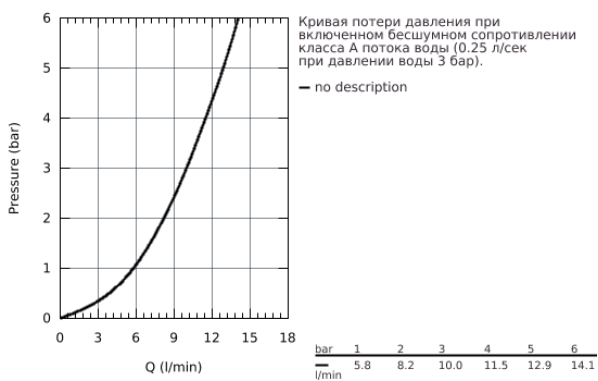

23 161 000 BAUCLASSIC СМЕСИТЕЛЬ ОДНОРЫЧАЖНЫЙ ДЛЯ РАКОВИНЫ DN 15

ОПИСАНИЕ ПРОДУКТА

- монтаж на одно отверстие
- металлический рычаг
- **GROHE Longlife** керамический картридж **28 мм**
- **GROHE StarLight** хромированная поверхность
- аэратор
- сливной гарнитур 1 1/4"
- гибкая подводка
- система быстрого монтажа