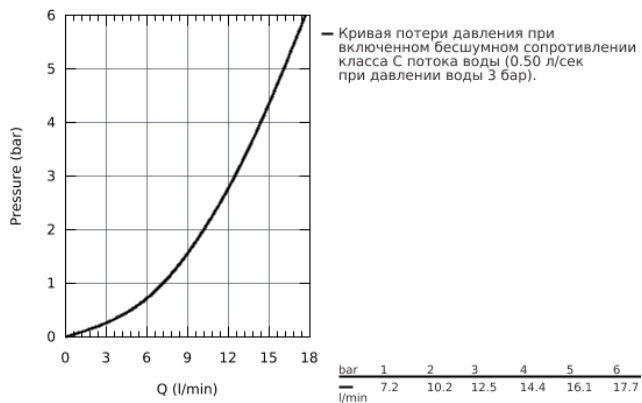

23 161 000 BAUCLASSIC СМЕСИТЕЛЬ ОДНОРЫЧАЖНЫЙ ДЛЯ РАКОВИНЫ DN 15