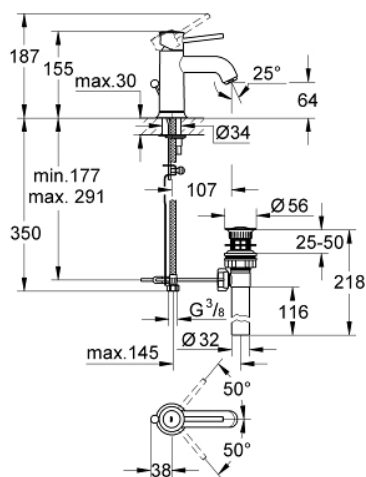

23 161 000 BAUCLASSIC СМЕСИТЕЛЬ ОДНОРЫЧАЖНЫЙ ДЛЯ РАКОВИНЫ DN 15

ОПИСАНИЕ ПРОДУКТА

- монтаж на одно отверстие
- металлический рычаг
- **GROHE Longlife** керамический картридж **28 мм**
- **GROHE StarLight** хромированная поверхность
- аэратор
- сливной гарнитур 1 1/4"
- гибкая подводка
- система быстрого монтажа

23 161 000 BAUCLASSIC СМЕСИТЕЛЬ ОДНОРЫЧАЖНЫЙ ДЛЯ РАКОВИНЫ DN 15

23 161 000 **BAUCLASSIC СМЕСИТЕЛЬ ОДНОРЫЧАЖНЫЙ ДЛЯ РАКОВИНЫ DN 15**

ЗАПАСНЫЕ ЧАСТИ

- 1: Рычаг (Order-nr. 46761000)
 - 2: Картридж керамический (Order-nr. 46580000)
 - 3: Тяга (Order-nr. 06329000)
 - 4: Аэратор (Order-nr. 13952000)
 - 5: Резьбовое соединение (Order-nr. 46249000)
 - 6: Монтажный ключ (Order-nr. 19017000)*
- * Optional accessories