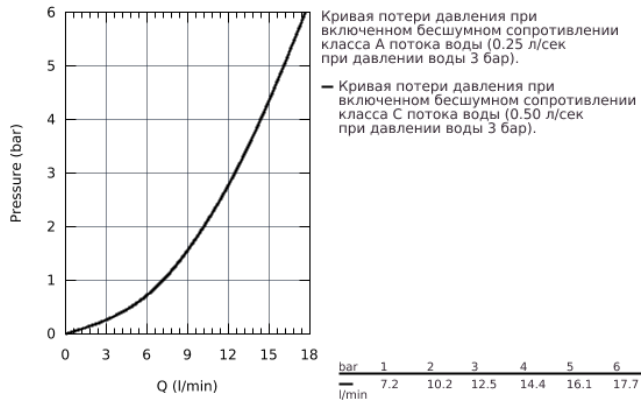

23 161 000 BAUCLASSIC СМЕСИТЕЛЬ ОДНОРЫЧАЖНЫЙ ДЛЯ РАКОВИНЫ DN 15